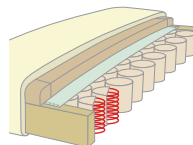

品番 :910216663 ● カーキ
品番 :910216664 ● ネイビー

カーキ

ネイビー

商品仕様			
張地	帆布	背	ウレタン、フェザー、シリコンフィル
座面	ポケットコイル、ウレタン、フェザー	フレーム	無垢材 (ラバーウッド)

ナチュラル

ブラウン

※天然素材のため、商品によって木目・節の出方が異なります。

POINT 01

フレームはナチュラルとブラウンの2色より選べます。

POINT 02

座クッションにはポケットコイルとフェザーを使い、座り心地抜群。

POINT 03

ハイバックだから頭を預けてリラックスできます。

POINT 04

張り地には厚みのある8号帆布を使用。味のあるストーンウォッシュ加工を施しました。

POINT 05

●Color:ブラウン/カーキ

背・座面はカバーリング式でドライクリーニングが可能です。(専門店でのクリーニングをお願いします。)

POINT 06

クッションを逆さにすると腰当てになります！

POINT 07

背面は格子状で軽やかな印象。リビング、ダイニングの間仕切りにしてもキレイ。