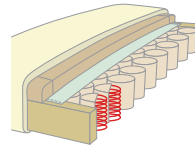

POINT 02

座クッションにはポケットコイルとフェザーを使い、座り心地抜群。