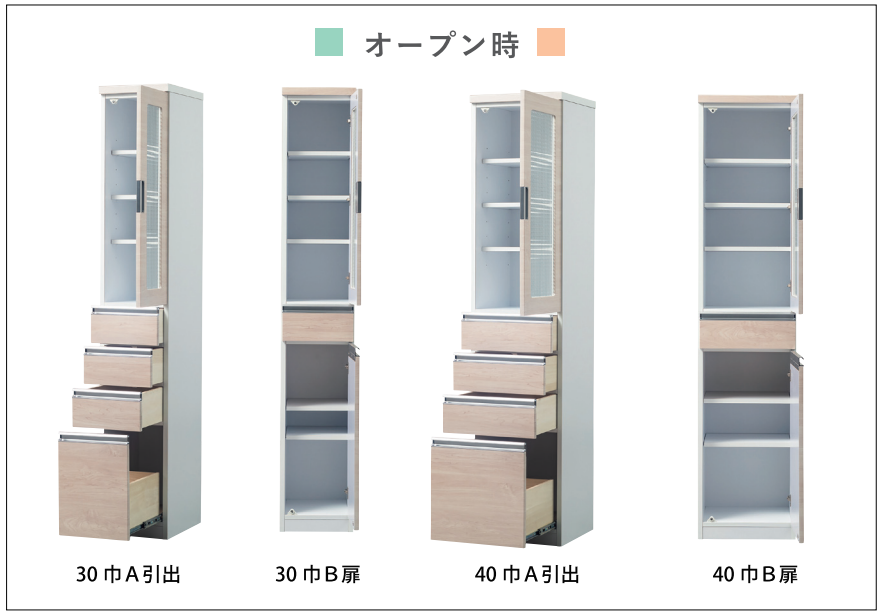

キッチンだけでなく
ランドリーにも
おすすめ！

家中のすき間を有効活用できるスリムな収納ボード！

■ バニラⅡ ■

ナチュラルな木目のハイグロスシート

30 巾隙間家具 A 引出

30 巾隙間家具 B 扉

40 巾隙間家具 A 引出

40 巾隙間家具 B 扉

■ オープン時 ■

30 巾 A 引出

30 巾 B 扉

40 巾 A 引出

40 巾 B 扉

POINT

程よく中身を隠す
クロスペンガラス

アルミ取手仕様

奥の物が出し入れしやすい。
最下段フルオープンレール付き

商品仕様	
引出前板	MDF
前面	木目ハイグロスシート張り
引出仕様	底板:白・引出3方組
引出レール	最下段フルオープンレール

30巾隙間家具 A 引出
巾 30× 奥 40× 高 180 cm
品番 :953900292

30巾隙間家具 B 扉
巾 30× 奥 40× 高 180 cm
品番 :953900293

40巾隙間家具 A 引出
巾 40× 奥 40× 高 180 cm
品番 :953900294

40巾隙間家具 B 扉
巾 40× 奥 40× 高 180 cm
品番 :953900295