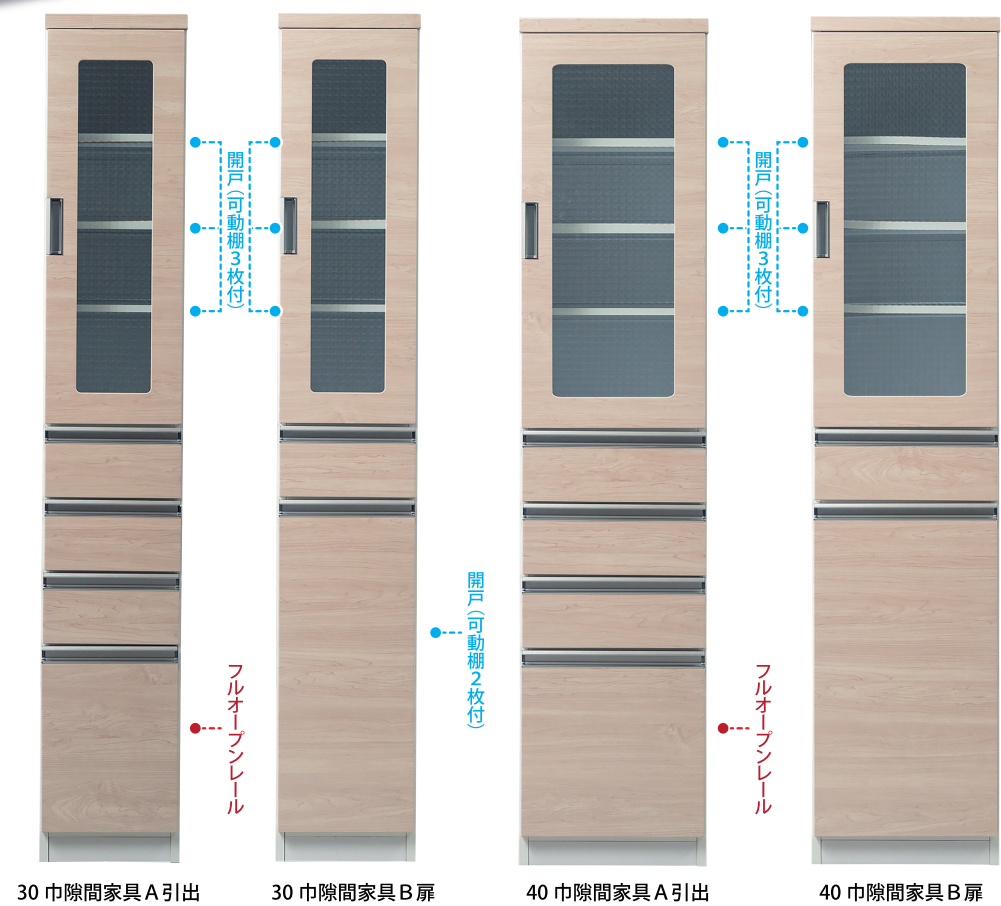

キッチンだけでなく
ランドリーにも
おすすめ！

家中のすき間を有効活用できるスリムな収納ボード！

■ バニラⅡ ■

ナチュラルな木目のハイグロスシート

30 巾隙間家具 A 引出

30 巾隙間家具 B 扉

40 巾隙間家具 A 引出

40 巾隙間家具 B 扉

■ オープン時 ■

30 巾 A 引出

30 巾 B 扉

40 巾 A 引出

40 巾 B 扉

POINT

程よく中身を隠す
クロスペンガラス

アルミ取手仕様

奥の物が出し入れしやすい。
最下段フルオープンレール付き

商品仕様	
引出前板	MDF
前面	木目ハイグロスシート張り
引出仕様	底板:白・引出3方組
引出レール	最下段フルオープンレール

30巾隙間家具 A 引出
巾 30× 奥 40× 高 180 cm
品番 :953900292

30巾隙間家具 B 扉
巾 30× 奥 40× 高 180 cm
品番 :953900293

40巾隙間家具 A 引出
巾 40× 奥 40× 高 180 cm
品番 :953900294

40巾隙間家具 B 扉
巾 40× 奥 40× 高 180 cm
品番 :953900295