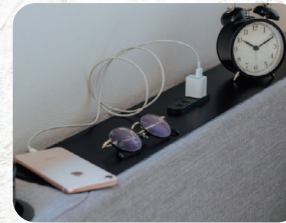

ベッドそれともソファー!?

気ままな1日をご一緒に ~ハドソン~

●COLOR: ライトグレー / 左肘タイプ

ドリンクホルダー

コンセント

選べる2色

ライトグレー

ダークブラウン

アイデア次第で使い方いろいろ。収納物が倒れない、安心便利なドリンクホルダー付き。

アロマデフューザーで癒しの空間に

音楽好きな方にはWi-Fiスピーカー

飲みかけのドリンクもここなら安心

こんなものだってOK!

長サイド(肘)上部はコンセント2口付き。実用スペースとしても大活躍。

別売りのクッションを添えるとまるでソファー!

●COLOR: ダークブラウン