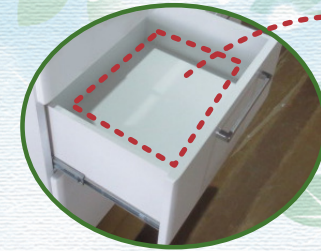

選べる3色2タイプ! ~ファニー~

最下段はフルオープンレール! 奥の物まで楽に取り出せます。

WHITE

オープン部サイズ
巾41×奥36×高33 (cm)

オープン部サイズ
巾55×奥36×高33 (cm)

●90カウンター

●119カウンター

OAK

●90カウンター

●119カウンター

WALNUT

●90カウンター

●119カウンター

引出しの中は清潔感のあるホワイトで仕上げています。

ホワイト色
仕上げ!

同シリーズで食器棚もございます。

商品仕様	
天板材質	フラッシュ
天厚	30mm
天板塗装	WHエナメル塗装(艶あり)
前板材質	MDF
前板仕様	WH:艶あり塗装 OK/WN:木目柄シート張り
引出仕様	引出底板白・三方組
引出レール	最下段スライドレール

※オープン部コンセント: 2個口 1500W

90カウンター 巾90×奥42×高83 (cm)

品番:910216863 ○ホワイト 品番:910216865 ●オーク
品番:910216867 ●ウォールナット