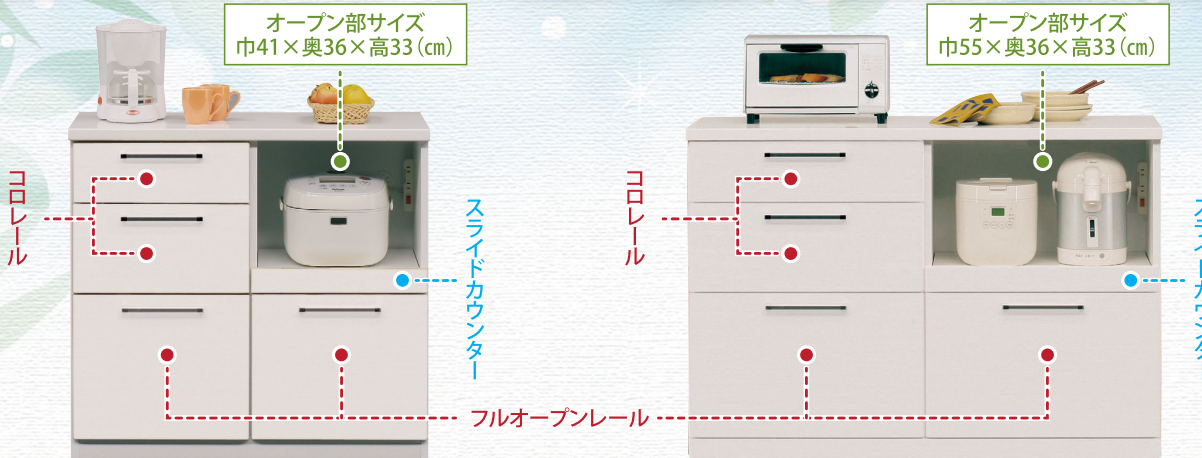

選べる3色2タイプ! ~ファニー~

最下段はフルオープンレール! 奥の物まで楽に取り出せます。

WHITE

オープン部サイズ
巾41×奥36×高33 (cm)

オープン部サイズ
巾55×奥36×高33 (cm)

●90カウンター

●119カウンター

OAK

●90カウンター

●119カウンター

WALNUT

●90カウンター

●119カウンター

引出しの中は清潔感のあるホワイトで仕上げています。

ホワイト色
仕上げ!

同シリーズで食器棚もございます。

商品仕様	
天板材質	フラッシュ
天厚	30mm
天板塗装	WHエナメル塗装(艶あり)
前板材質	MDF
前板仕様	WH:艶あり塗装 OK/WN:木目柄シート張り
引出仕様	引出底板白・三方組
引出レール	最下段スライドレール

※オープン部コンセント: 2個口 1500W

90カウンター 巾90×奥42×高83 (cm)

品番:910216863 ○ホワイト 品番:910216865 ●オーク
品番:910216867 ●ウォールナット