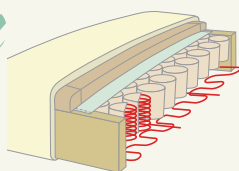

## POINT 01

**ドライクリーニング可!**  
カバーは取り外してドライクリーニングが可能です。

※専門店でのクリーニングをお願いします。

## POINT 02

**座り心地の良い  
Sバネ + ポケットコイル仕様**

へたりにくく耐久性のある S バネと弾力性に富んだポケットコイルの良さが組み合わさった座り心地です。

一台で3通りに組み替えられます。