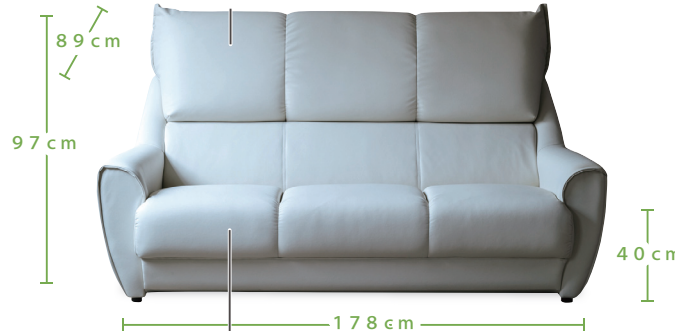

MADE IN JAPAN

ゆったりと頭を預けられるスーパーハイバックモデル！ 張地は国内最強クラスのソフトレザー

～ボニータHB～

● Color:アイスグレー

背もたれはふんわりとしたシリコンフィル入り

座面はへたりにくいSバネ仕様

● Color:アイスグレー

便利なはめ込み式です。

● Color:イエロー

はめ込み部分アップ

張地に**強度国産最強クラス**の「LLガーディアン」を使用

Point 1. 合皮の天敵「加水分解」から守る！(ジャングルテスト10週間クリア)

Point 2. W 安心配合！「次亜塩素酸・アルコール」から守る！

Point 3. ペットの部屋飼い対策「ペットの引っ掻き」から守る！

詳しくはこちらをチェック！

商品仕様	
張地	ソフトレザー (LLガーディアン)
座面	Sバネ、ウレタン
背	シリコンフィル
脚	樹脂
その他	ヘッドレスト脱着式

3Pソファー ボニータHB

巾178×奥89×高97 座面高40 (cm)

品番:906400513 ●ブラック
品番:906400514 ○アイスグレー

※1.ウレタンと水分が結合し樹脂がぼろぼろ・ベタベタに劣化する現象。※2.劣化促進テスト。ジャングルテストの1週間は一般家庭で使用されたときのほぼ1年分に相当。(使用環境による誤差は発生します。)

豊富なカラー・巾10cm単位でのオーダーが可能

11色の中からお好みの色をお選びいただけます。巾は128cm～198cmまで10cm単位でのオーダーが可能です。詳しくは店頭スタッフまで。