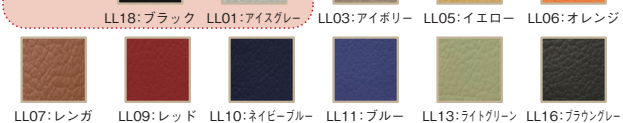

MADE IN JAPAN

ゆったりと頭を預けられるスーパーハイバックモデル！ 張地は国内最強クラスのソフトレザー

～ボニータHB～

● Color:アイスグレー

背もたれはふんわりとしたシリコンフィル入り

座面はへたりにくいSバネ仕様

● Color:アイスグレー

便利なはめ込み式です。

● Color:イエロー

はめ込み部分アップ

張地に**強度国産最強クラス**の「LLガーディアン」を使用

Point 1. 合皮の天敵「加水分解」から守る！(ジャングルテスト10週間クリア)

Point 2. W 安心配合！「次亜塩素酸・アルコール」から守る！

Point 3. ペットの部屋飼い対策「ペットの引っ掻き」から守る！

詳しくはこちらをチェック！

商品仕様	
張地	ソフトレザー (LLガーディアン)
座面	Sバネ、ウレタン
背	シリコンフィル
脚	樹脂
その他	ヘッドレスト脱着式

3Pソファー ボニータHB

巾178×奥89×高97 座面高40 (cm)

品番:906400513 ●ブラック
品番:906400514 ○アイスグレー

※1.ウレタンと水分が結合し樹脂がぼろぼろ・ベタベタに劣化する現象。※2.劣化促進テスト。ジャングルテストの1週間は一般家庭で使用されたときのほぼ1年分に相当。(使用環境による誤差は発生します。)

豊富なカラー・巾10cm単位でのオーダーが可能

11色の中からお好みの色をお選びいただけます。巾は128cm～198cmまで10cm単位でのオーダーが可能です。詳しくは店頭スタッフまで。

定番カラー

※備え付けの色見本をご確認ください。

●定番カラー・サイズ以外は受注対応のため、お届けまでに3週間程度かかります。