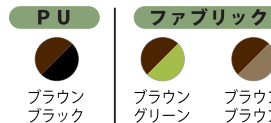

# ずっと座っていたくなるチェアが魅力的 - モンロー -

天板は汚れやキズ・熱に強いメラミン化粧板なので安心してお使い頂けます。

キルトのようなステッチがおしゃれ。

●COLOR: ブラウン/ブラウン

クッション性の高い座面で座り心地がよいです。

!!選べる!! チェア・ベンチ 3色

チェアはさらに **固定式** **回転式** から選べます!

●COLOR: ブラウン/ブラック ●COLOR: ブラウン/グリーン