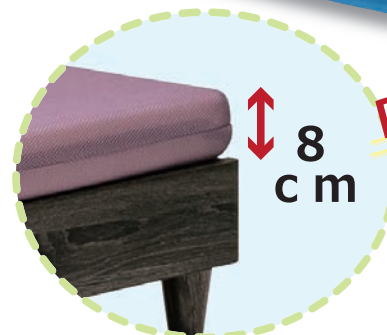

お子様にもぴったりに！洗えるメッシュカバー

～ Sマットレス ポコ～

POINT

メッシュ生地で
通気性バツグン

●Color:ダークブラウン

表面
メッシュ
生地

ノン
コイル

●Color:パープル

POINT

カバーは取り外して水洗い可能です。
いつも清潔な状態で使えます。

●Color:ブルー

POINT

二段ベッドや
チェストベッドに
最適な厚み

Sマットレス ポコ

巾97×奥194×高8 (cm)

品番:910216282 ●ダークブラウン