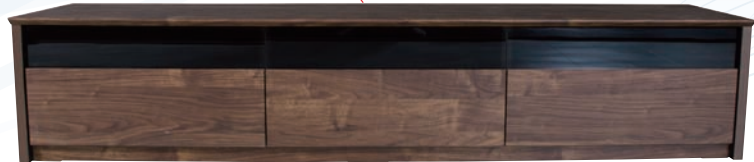

リアルな木目がお部屋を引き立てます。 -アクア-

ガラスはスモークの強化ガラス

●120ローボード/Color:ホワイト

フルオープンレール

フルオープンレールで出し入れスムーズ

引き出し内部はブラックで統一
シュプラーゼ仕様で汚れにくい

背面にはコード穴あり

巾120・巾150: 2ヶ所
巾180: 3ヶ所

●150ローボード/Color:グレー

●180ローボード/Color:ウォルナット

選べる
3色・3サイズ

巾120cm 巾150cm 巾180cm

○ホワイト ●グレー ●ウォルナット

商品仕様	
天板材質	MDF※
その他材質	側板:フラッシュ※
ガラス	スモーク強化ガラス
レール	フルオープンレール
垣板	シュプラーゼ: BK
背板	あり
耐荷重	約80kg

※強化シート貼り

120ローボード 巾120×奥40×高36 (cm)

オーディオ収納部内寸 (cm)
巾56×奥35.5×高11

引出し内寸 (cm)
巾50.9×奥32.5×高11

品番:927101407 ○ホワイト
品番:927101408 ●グレー
品番:927101409 ●ウォルナット

150ローボード 巾150×奥40×高36 (cm)

オーディオ収納部内寸 (cm)
巾71.8×奥35.5×高11

引出し内寸 (cm)
巾65.8×奥32.5×高11

品番:927101410 ○ホワイト
品番:927101411 ●グレー
品番:927101412 ●ウォルナット