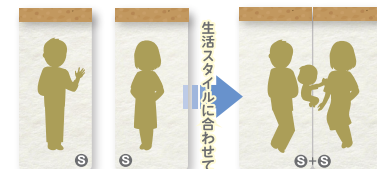

組み合わせによって様々なライフスタイルに対応

- マリウス -

ツインベッドとしても
おすすめ!

選ぶ 2タイプ・3サイズ

引き出し付き

レッグタイプ

S M D

2台を隙間無く並べ、キングサイズでもご使用いただけます。マットレスは別々なので、隣の寝返りや振動が伝わりにくくゆっくり眠れます。

Sサイズ
2台

2~3人家族

LEDライト付き、
ちょっとした明かりが
ほしいときに便利

2台並べた時、棚が
きれいに揃います。

スマホなどの充電に便利な
コンセント2口付き!

小物が置ける
便利な棚

お掃除ラクラクの
レッグタイプ

収納に便利な
BOX引出し2杯付

※マットレス別売り

●Sフレーム/引き出し付きタイプ

●Sフレーム/レッグタイプ

引き出し付き本体

ホコリが入りにくいBOX引出し。引き出しは左右どちら側にも組立て可能です。

一番奥のものが
取り出しやすい
フルスライドレール

隙間を作り
通気性を確保

【画像は類似品です。】
床板の下に収納することも可能。
長いものも収まります。