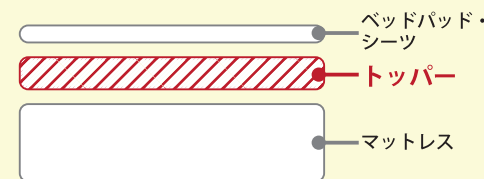

# マットレスと併用で寝心地アップ！ ～ トッパー トップ ～

ツインベッドに  
おすすめ！

マットレスを並べた時の段差を解消、  
寝心地良く広いマット面で快適に眠れます。

8サイズ  
展開

S	M	D
160	180	K
220	240	

## POINT

水洗い・ドライクリーニング可能です。汚れが気になっても安心、いつもきれいな状態で使えます。

※洗濯機では洗えません。手洗い、ドライクリーニング仕様です。

## 使い方

マットレスとベッドパッド・シーツの  
間に敷いてお使いください。

【使用例】

ネット芯材をメッシュ生地で  
包んでいるから通気性バツグン

おすすめ!!

別売りの隙間スペーサーとの併用で  
ズレ防止のゴム付き  
より快適な寝心地になります。

商品仕様	
生地	メッシュ
生地素材	ポリエステル 100%
中材仕様	通気ネット

※圧縮・折りたたみは不可です。