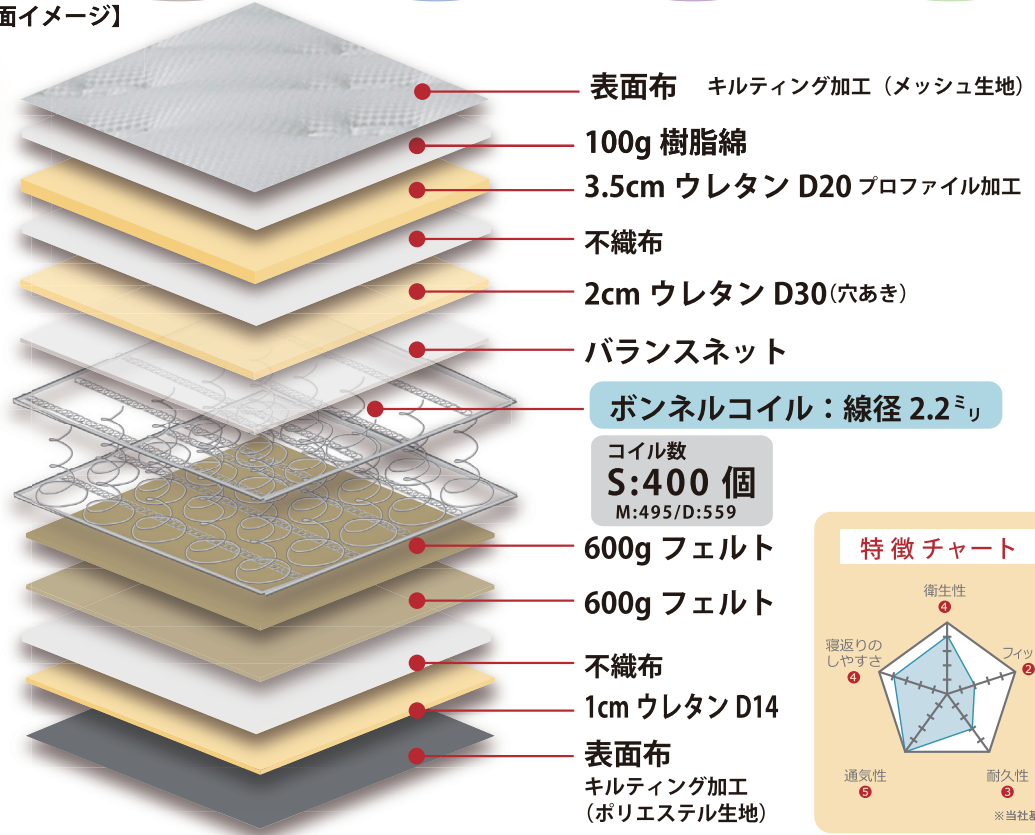

## VALUE

エルザ

お布団派の方にもおすすめの寝心地。沈み込みが少なく寝返りしやすい。

### しっかりした硬さで安定感のある寝心地

らせん状のコイルスプリングをしっかり連結したボンネルコイルマットレスは、マットレスの面が身体を支える構造です。部分的な沈み込みがなく、十分な硬さがあるので、お布団での就寝に慣れている方にもおすすめです。  
通気性の良いメッシュ生地で、さらりとした肌触りです。

超硬ボンネルコイル

表面メッシュ生地

エッジサポート

片面仕様

【断面イメージ】

サイズ	商品コード	幅 × 長さ × 厚み	コイル数	店頭売価
S	(910216303)	97 × 195 × 25 (cm)	400	
M	(910216304)	120 × 195 × 25 (cm)	495	
D	(910216305)	140 × 195 × 25 (cm)	559	