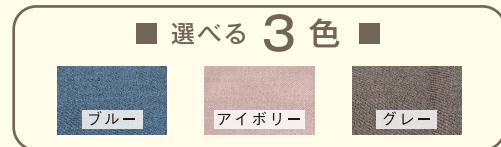

4倍活躍する働きもの！～レボレボⅡ～

01 ゆとりサイズのカウチソファとして

02 3人掛け+スツールとして

03 座面を組み替えて

座面を組み替えれば左右どちらのカウチソファにもなります。

04 脚を外してロータイプとして

ロータイプでも使用できるアジャスターも付属しています。

商品仕様	
張地(背・座面)	ファブリック
その他材質	樹脂脚(15cm)
中材(クッション材)	ウレタン*
バネ仕様	Sバネ

*背面にはシリコンフィル使用

カウチソファ 巾191×奥135×高80 座面高43(cm)

- 品番 910216228 ●ブルー
 品番 910216229 ●アイボリー
 品番 910219590 ●グレー(レボⅡ)

POINT

背&座クッションカバーは
ドライクリーニングOK

※カバーは専門店でのドライクリーニングをお願いします。