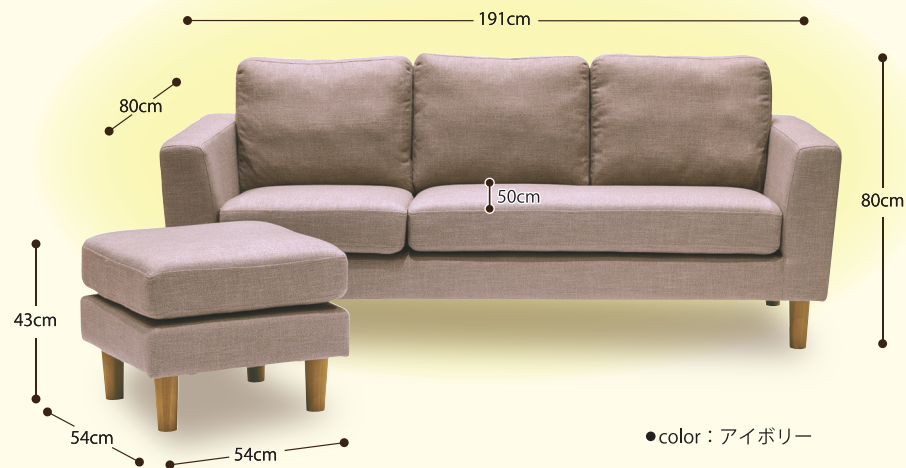

4倍活躍する働きもの！～レボレボⅡ～

01 ゆとりサイズのカウチソファとして

02 3人掛け+スツールとして

03 座面を組み替えて

座面を組み替えれば左右どちらのカウチソファにもなります。

04 脚を外してロータイプとして

ロータイプでも使用できるアジャスターも付属しています。

商品仕様	
張地(背・座面)	ファブリック
その他材質	樹脂脚(15cm)
中材(クッション材)	ウレタン*
バネ仕様	Sバネ

*背面にはシリコンフィル使用

カウチソファ 巾191×奥135×高80 座面高43(cm)

- 品番 910216228 ●ブルー
 品番 910216229 ●アイボリー
 品番 910219590 ●グレー(レボⅡ)

POINT

背&座クッションカバーは
ドライクリーニングOK

※カバーは専門店でのドライクリーニングをお願いします。