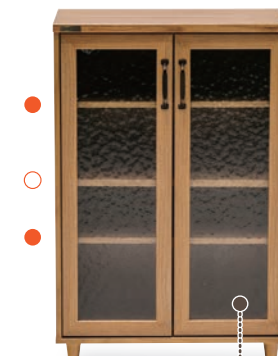

ELISE

エリス

ナチュラルテイストなシリーズ。
アンティーク調のガラスと取っ手が魅力的。

暮らしをもっと私らしく

SMART LIFE

▼詳細はこちら▼

LIVING

ガラス 取っ手
アンティーク調で
おしゃれです。

引き出し

樹脂レール付きで
開閉がスムーズ

同シリーズの
キッチンシリーズも
ございます。

リビング・キッチンで
デザインを揃えるのも
おすすめ

●.....可動棚(棚受穴各9段)
○.....固定棚

可動棚1枚(棚受穴5段)
背面コード穴2ヶ所

90 ローボード
巾90×奥40×高45cm
品番 910218432

ローボードは背面に
コード穴付き!

棚なし
可動棚1枚(棚受穴5段)
背面コード穴2ヶ所

120 ローボード
巾120×奥40×高45cm
品番 910218433

転倒防止金具付き

60 チェスト
巾60×奥40×高89cm
品番 910218434

背面コード穴1ヶ所
転倒防止金具付き

60 キャビネット
巾60×奥40×高89cm
品番 910218435

材質：プリント化粧合板(楠柄)