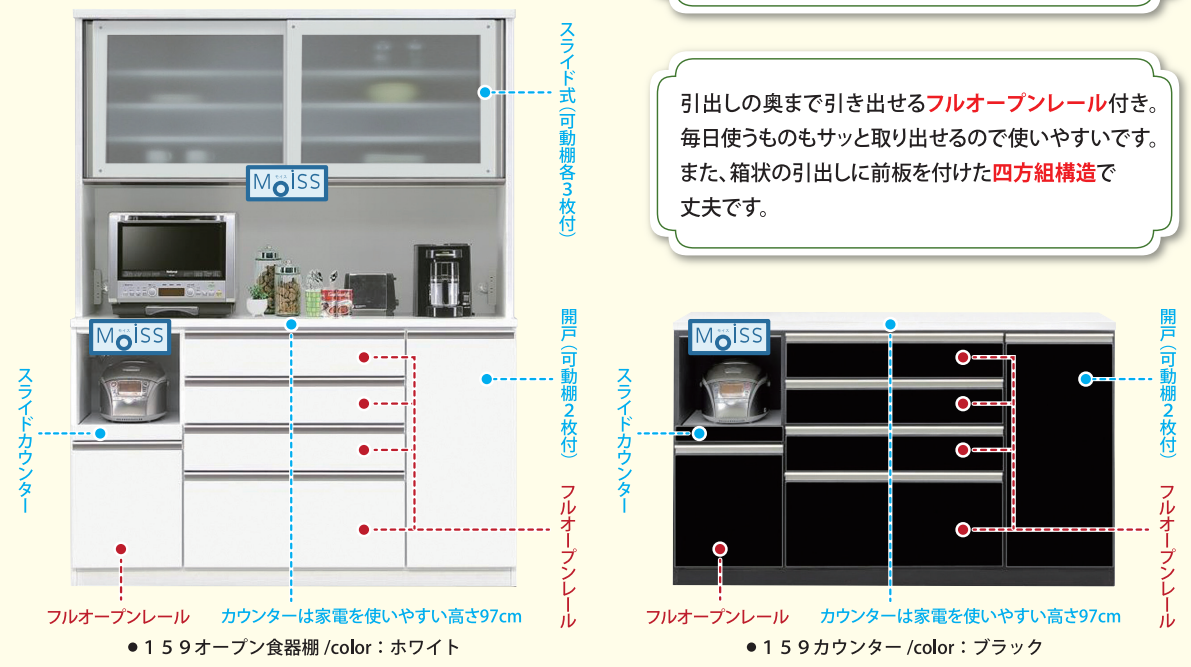

使いやすさと収納力にこだわった光沢が美しいキッチンシリーズ ~ダイナ~

159オープン食器棚
Color: ブラック

調湿建材 MOISS 仕様

MOISS

モイス使用
スチームオーブンレンジなどの家電製品から出る蒸気を吸収放出。抗カビ、消臭、調湿機能に優れています。

天板は汚れが付きにくく光沢のある**エナメル塗装**。表面はキズや汚れに強い**ハイグロスシート**を使用。お手入れしやすく、清潔感のあるデザイン!

商品仕様			
天板材質	MDF	引出レール	フルスライドレール
天板塗装	エナメル塗装	食器棚オープン部	上:2個口1500W
引出前板	ハイグロスシート	コンセント	下:1個口1500W
引出仕様	垣板WHシート 四方組	カウンターオープン部	1個口1500W
		コンセント	

159オープン 食器棚 巾159×奥48×高208 (cm)

品番:626400722 ○ホワイト
品番:626400723 ●ブラック

159カウンター 巾159×奥48×高97 (cm)

品番:626401314 ○ホワイト
品番:626401315 ●ブラック