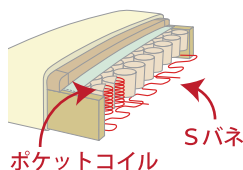

# 使いやすさの秘密はオーソドックスデザイン

～アンジー～

ふんわりとしたシリコンフィル  
(人工羽毛) 入り

ポケットコイル+Sバネの  
弾力性のある豊かな座り心地

●color: アイボリー

オーソドックスな  
デザインだから  
どんなインテリアにも  
ぴったり!

選べる2色

●color: ブラウン

肘がなだらかだから  
寝そべる時も快適!

座り心地の良い **ポケットコイル** + **Sバネ** 仕様

ポケットコイルは弾力性に富んだコイルを1つずつ布に包んだ構造で、1つ1つのコイルが独立しており、「点」で荷重を支える形だからフィット感に優れています。そのポケットコイルをS型のバネで支え、弾力性と強度を向上させています。

商品仕様	
張地(背・座面)	ファブリック
その他材質	木脚(14cm)
中材(クッション材)	ウレタン※
バネ仕様	ポケットコイル・Sバネ

※背にはシリコンフィル使用