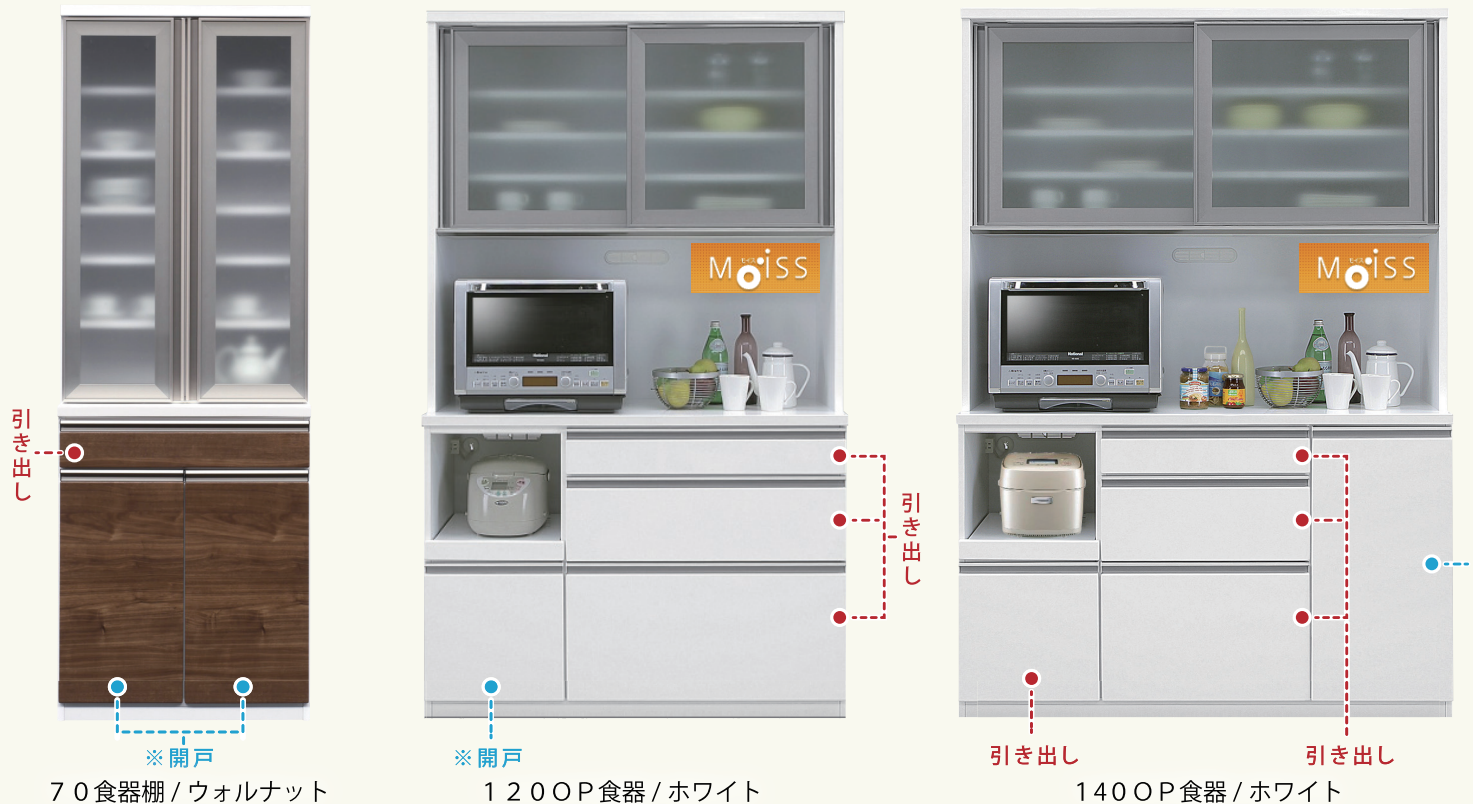

片付け上手になれるスツキリ食器棚 マリーナ

使いやすいからサッと収納できます。シンプルデザインが自慢です。

上棚は便利な可動棚。棚受けは耐震差し込みダボなので、もしもの時も安心です。収納物が丸見えにならないからお部屋スツキリ！

オープン部分上部は調湿機能、抗カビ・消臭機能があるモイスを使用。快適にお使いいただけます。

引き出しは全段フルオープンレール付き。引き出しの奥まで引き出せるから、使いたいものがストレスなく取り出せます。もちろん収めるときもスムーズです。

商品仕様	
天板材質	MDF
天板塗装	エナメル塗装
前板材質	MDF
前板仕様	WH:ハイグロスシート WN:E Bコート
引出仕様	塩板WHシート・四方組
引出レール	全段フルオープンレール

※上オープン部コンセント2個口1500W/下オープン部コンセント1個口1500W

70食器棚

巾70×奥48×高198cm

品番:626400580 ○ホワイト
品番:626400581 ●ウォルナット

120OP食器棚

巾120×奥48×高198cm
オープン部分:巾113×奥46×高50cm
品番:626400478 ○ホワイト
品番:626400479 ●ウォルナット

140OP食器棚

巾140×奥48×高198cm
オープン部分:巾133×奥46×高50cm
品番:626400985 ○ホワイト
品番:626400986 ●ウォルナット