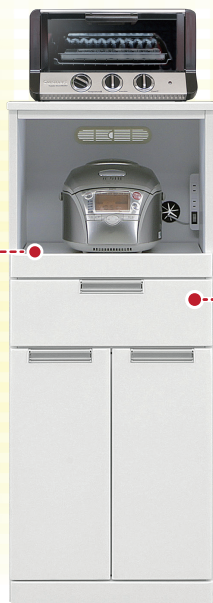

# 欲しい機能をコンパクトにまとめました。 N アクア

**Good!**

天板は汚れが付きにくい**エナメル鏡面仕上げ**。  
お手入れやすく、光沢もキレイ!

[前面] WH: エナメル鏡面塗装 BR: シート張りウレタン塗装

**Good!**

収納物を程良く隠す  
**ミストペンガラス仕様**

**Good!**

オープン部は**コンセント2個付き**で、  
配線もすっきり!

**選べる2色**

○ ホワイト (WH)    ● ブラウン木目 (BR)

49レンジ台 (A) WH

49レンジ台 (B) WH

70レンジ台 WH

49レンジ台 (A) BR

49レンジ台 (B) BR

70レンジ台 BR

**Good!**

引出しの奥まで引き出せる  
**フルオープンレール付き**。  
さっと物が取り出せます。

**49レンジ台 (A)**  
巾49×奥43×高120cm  
品番:364905652 WH  
364905753 BR

**49レンジ台 (B)**  
巾49×奥43×高120cm  
品番:364905653 WH  
364905754 BR

**70レンジ台**  
巾70×奥43×高120cm  
品番:364905654 WH  
364905755 BR

※オープン部コンセント2個口1500W/天板材質:MDF/天板:エナメル塗装/前板:(WH)エナメル塗装、(BR)シート張りウレタン塗装