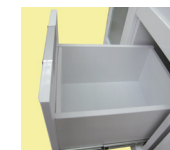

**選べる2色**

○ ホワイト (WH)    ● ブラウン木目 (BR)

49レンジ台 (A) WH

49レンジ台 (B) WH

70レンジ台 WH

49レンジ台 (A) BR

49レンジ台 (B) BR

70レンジ台 BR

**Good!**

引出しの奥まで引き出せる  
**フルオープンレール付き**。  
さっと物が取り出せます。

**49レンジ台 (A)**  
巾49×奥43×高120cm  
品番:364905652 WH  
364905753 BR

**49レンジ台 (B)**  
巾49×奥43×高120cm  
品番:364905653 WH  
364905754 BR

**70レンジ台**  
巾70×奥43×高120cm  
品番:364905654 WH  
364905755 BR