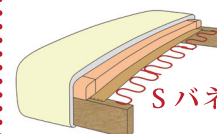

# 座った時のフィット感が抜群！ ～ランプⅡ～

選べる  
3色 / 2サイズ

COLOR : ベージュ  
3人掛け (3P)

ハイバックで  
リラックス！

頭までしっかり支えてくれるので、ゆったりくつろげます。  
背は脱着式なので搬入・搬出も容易です。

COLOR : ブラウン  
3人掛け (3P)

ウェーブ仕様でフィット感抜群！

一人一人が安定して座れる、ウェーブ状の座面で、しっかりリラックスできます。

厚みのある本革を使用！

肌が直接触れる、背・座面・肘には丈夫な本革（トップレザー）を使用！使い込むほどに味わいが増します。

COLOR : ダークブラウン  
2人掛け (2P)

S型のバネ (Sスプリング) を連結させた構造になっています。座ると座面全体が体重を受け止めて沈む感じ。耐久性があるので長くご愛用いただけます。

商品仕様	
張地	COW/PVC
その他材質	樹脂脚
中材 (クッション材)	ウレタン
バネ仕様	Sバネ