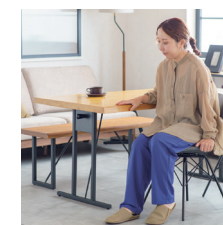

自然のぬくもりと暮らせる天然木パイン材テーブル。

SHURIELE
- シュリエレバイン -

▼詳細はこちら▼

抜け感のあるスチール脚との組み合わせで、スタイリッシュな空間を演出します。

150食堂テーブル・スチールT字脚タイプ／回転チェア LC-4239

テーブル脚は選べる2タイプ

●便利なフック付き
T字脚の両サイドにはエコバックや小物を掛けられるフック付き。

●天然木パイン材

素朴さとあたたかみを感じられるパイン材。波を打ったようななぐり加工のデザインがお部屋にあたたかみをプラス。

●反り防止で安心

天板裏には3本の反り止めを施し強度をアップ。

●回転チェア

出入りがスムーズな回転チェアとの組み合わせがお勧めです。

テーブル シュリエレバイン	
天板材質	パインムク
天板塗装	ウレタン塗装
脚材質	スチール
チェア LC-4239	
フレーム材質	スチール
張地材質	合皮
フレーム塗装	粉体塗装