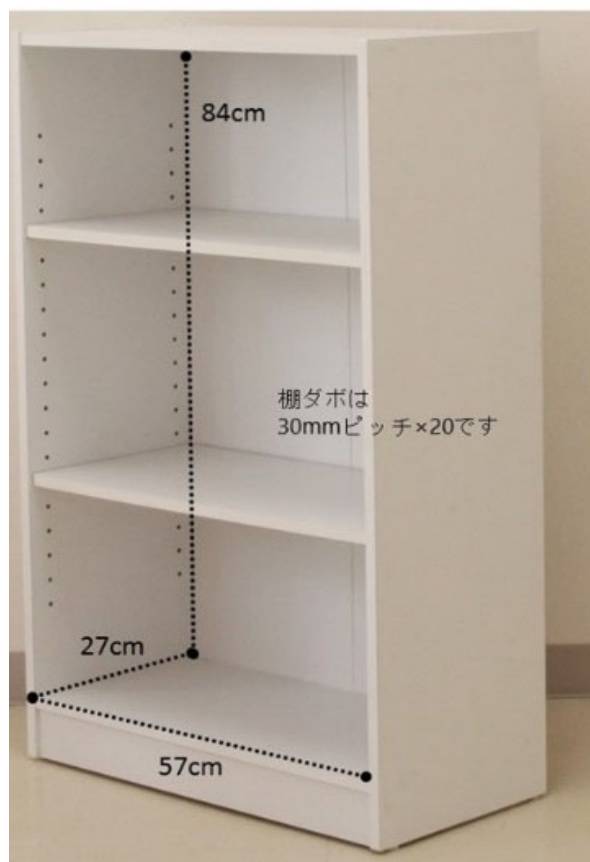

商品コード	商品名	耐荷重 (天板)	耐荷重 (棚)	入り数 (発単)	個口数	梱包サイズ①			3辺 合計	260cm 以上	梱包サイズ②			3辺 合計	260cm 以上	梱包 重量① (kg)	50kg 以上	梱包 重量② (kg)	50kg 以上	
910209155	多目的書棚 9060 コモ BR	約20kg	約15kg	1	1	32	115	9	156				0		14.9					
910209156	多目的書棚 9090 コモ BR			1	1	31	97	12.5	140.5				0		15					
910209157	多目的書棚 9060 コモ WH			1	1	32	115	9	156				0		14.9					
910209158	多目的書棚 9090 コモ WH			1	1	31	97	12.5	140.5				0		15					

9060タイプ