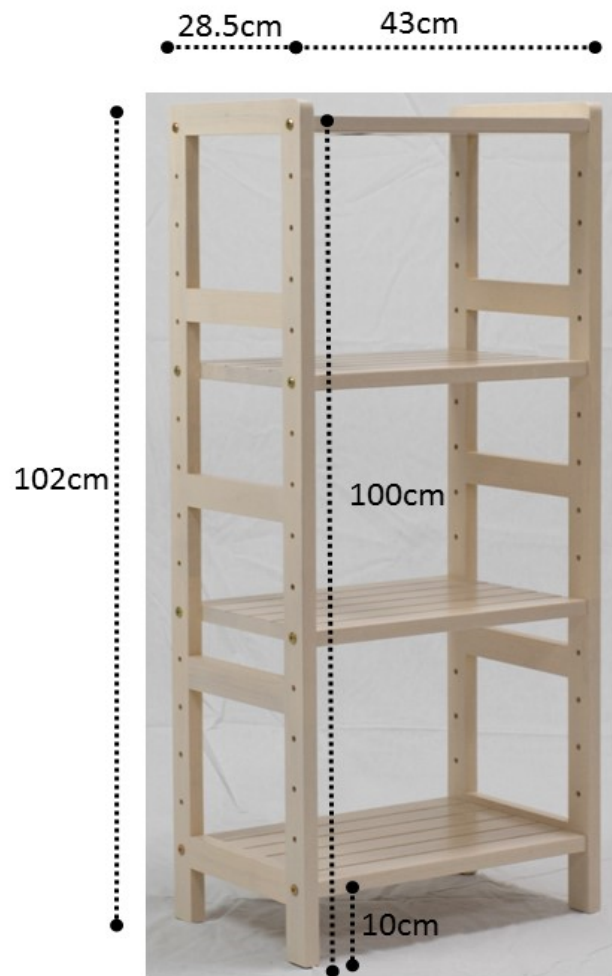

商品コード	商品名	耐荷重	入り数 (発単)	個口数	梱包サイズ①			3辺 合計	260cm 以上	梱包サイズ②			3辺 合計	260cm 以上	梱包 重量① (kg)	50kg 以上	梱包 重量② (kg)	50kg 以上
					81	32	10											
910213580	木製カラー-BOX2段 セラノ WH	—	1	1	81	32	10	123				0		8				
910213581	木製カラー-BOX3段 セラノ WH	—	1	1	32	106	10	148				0		10				

可動棚板7cm
ピッチ16段階