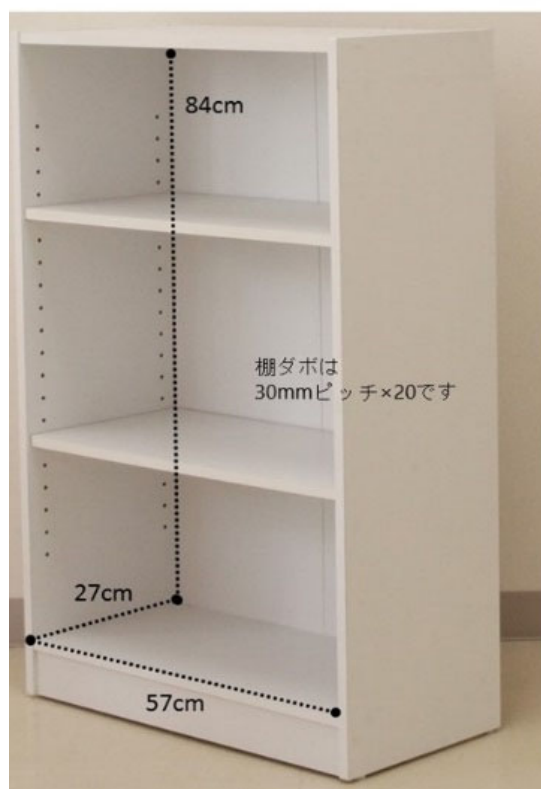

商品コード	商品名	耐荷重 (天板)	耐荷重 (棚)	入り数 (発単)	個口数	梱包サイズ①			3辺 合計	260cm 以上	梱包サイズ②			3辺 合計	260cm 以上	梱包 重量① (kg)	50kg 以上	梱包 重量② (kg)	50kg 以上	
910209157	多目的書棚 9060 コモ WH	約20kg	約15kg	1	1	32	115	9	156				0		14.9					
910209158	多目的書棚 9090 コモ WH			1	1	31	97	12.5	140.5				0		15					
910217452	多目的書棚 9060 コモ DBR			1	1	32	115	9	156				0		14.9					
910217453	多目的書棚 9090 コモ DBR			1	1	31	97	12.5	140.5				0		15					
910217454	多目的書棚 9060 コモ GY			1	1	32	115	9	156				0		14.9					
910217455	多目的書棚 9090 コモ GY			1	1	31	97	12.5	140.5				0		15					

9060タイプ