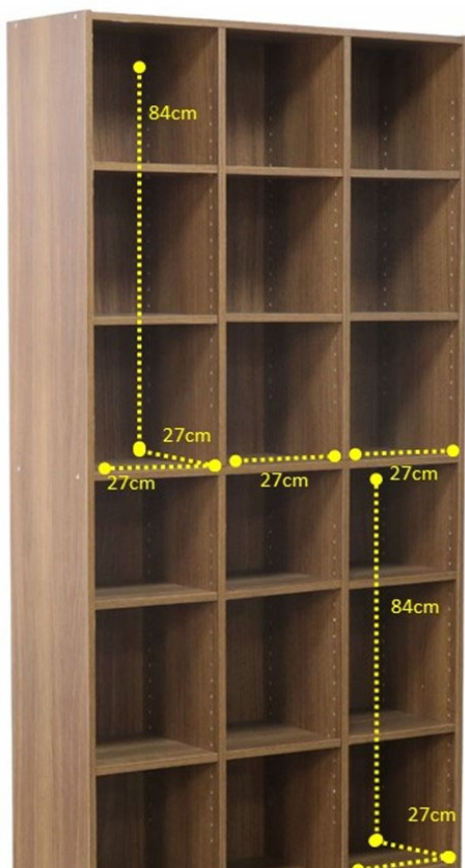

商品コード	商品名	耐荷重 (棚)	入り数 (発単)	個口数	梱包サイズ①			3辺 合計	260cm 以上	梱包サイズ②			3辺 合計	260cm 以上	梱包 重量① (kg)	50kg 以上	梱包 重量② (kg)	50kg 以上
910214013	90OP書棚 リモ WH	固定・可 動 約10kg	1	1	14	34	182	230				0		32.7				
910214014	120OP書棚 リモ WH		1	2	10	24	182	216		13	34	118	165		24.9		18.3	
910217448	90OP書棚 リモ DBR		1	1	14	34	182	230					0		32.7			
910217449	120OP書棚 リモ DBR		1	2	10	24	182	216		13	34	118	165		24.9		18.3	
910217450	90OP書棚 リモ GY		1	1	14	34	182	230					0		32.7			
910217451	120OP書棚 リモ GY		1	2	10	24	182	216		13	34	118	165		24.9		18.3	

棚ダボ: 3cmピッチ