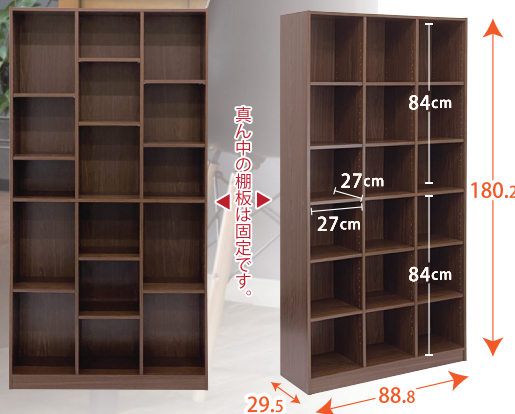

取り出しやすく、収めやすい

- リモ -

選べる
3色・2サイズ

○ ホワイト ● ダークブラウン ● グレー

巾 90 cm 巾 120 cm

組立式

※棚ダボ：3cm ピッチ

棚の位置はアレンジできます。

真ん中の棚板は固定です。

117.9

●Color:ダークブラウン/120オープン書棚

●Color:ダークブラウン/90オープン書棚

●Color:ホワイト/90オープン書棚

●Color:グレー/120オープン書棚

90 オープン書棚 巾 88.8× 奥 29.5× 高 180.2 (cm)

品番 910214013 ○ホワイト 品番 910217448 ●ダークブラウン
品番 910217450 ●グレー

120 オープン書棚 巾 117.9× 奥 29.5× 高 180.2 (cm)

品番 910214014 ○ホワイト 品番 910217449 ●ダークブラウン
品番 910217451 ●グレー

材質：プリント化粧合板