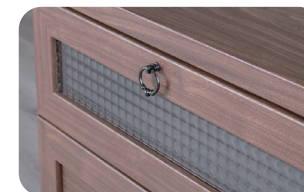

120ローボード

size : W120×D40×H45
code:910218424

丸い取っ手とクロスガラスが温もりを感じるレトロな雰囲気。