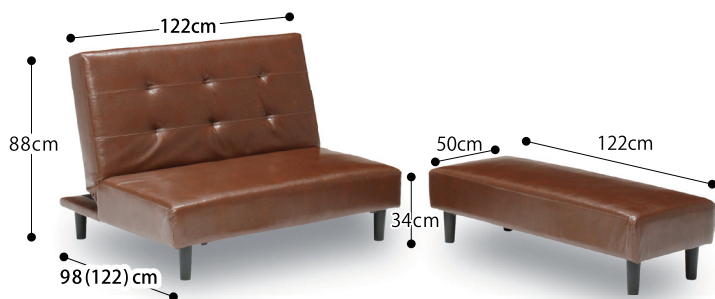

# 3 way で使い方自由自在！～ソファベッド フィーバー～

Good!

張地はPVC(合成皮革)だから、汚れた時のお手入れも簡単です。

Good!

Sバネ仕様だからへたりにくく  
耐久性があります。  
永くご愛用いただけます！

Good!

脚高 15 cmあるので、お掃除ロボも  
使えてお掃除ラクラク！  
※ご使用の機種をお確かめ下さい。

1

2 Pソファ、スツール単体で…

2

2 Pソファ+スツールで  
カウチソファとして…

3

2 Pソファの側面にスツールを  
置いてベッドとして…

商品仕様	
張地背・座面	PVC(バイキャスト)
その他材質	樹脂脚
中材(クッション材)	ウレタン
バネ仕様	Sバネ
ギア	三段ギア

巾 172 × 奥 122 × 高 88 (床高 34) cm

※ 2Pソファ 巾122 × 奥 98(122) × 高 88(34) cm  
スツール 巾 50 × 奥122 × 高 34 cm

品番 910213264 ブラウン