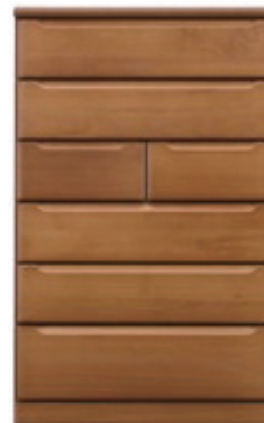

# BEAM

ビーム

## 天然木の桐材を使用したシンプルなチェスト

Good!

引出し前板には調湿性に優れた桐材を使用し、大切な衣類の収納に最適です。

Good!

ウレタン塗装だから、キズや汚れに強く、永くきれいにご使用いただけます。

Good!

長引出しはスライドレールを使用！開閉がラクラクです。

選べる  
3色・2サイズ

DARK BROWN

80-6 ハイチェスト

120-4 ローチェスト

NATURAL

80-6 ハイチェスト

120-4 ローチェスト

WHITE WASH

80-6 ハイチェスト