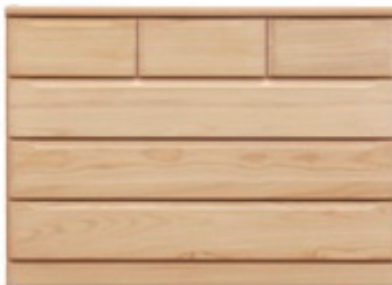

## 天然木の桐材を使用したシンプルなチェスト

Good!

引出し前板には調湿性に優れた桐材を使用し、大切な衣類の収納に最適です。

Good!

ウレタン塗装だから、キズや汚れに強く、永くきれいにご使用いただけます。

Good!

長引出しはスライドレールを使用！開閉がラクラクです。

選べる  
3色・2サイズ

DARK BROWN

80-6 ハイチェスト

120-4 ローチェスト

NATURAL

80-6 ハイチェスト

120-4 ローチェスト

WHITE WASH

80-6 ハイチェスト