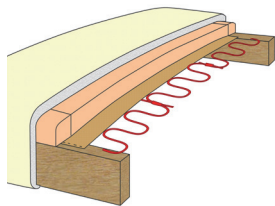

HYPERION

ヒューベリオン

レバー式 10段階リクライニング

背もたれは
10段階で角度調節ができる
リクライニング式

サイドには
リモコンポケットが
ついています。

ゆったりとくつろげる
ロータイプの
リクライナー

Sバネ仕様

Sバネ仕様

S型のバネ（Sスプリング）を連結させた構造になっています。座ると座面全体が体重を受け止めて沈む感じで、なおかつ適度な弾力性があります。Sバネ仕様のソファは耐久性があるので長くご愛用いただけます。

商品仕様

張地(背・座面)	EPU
その他材質	PVC
中材(クッション材)	ウレタン
バネ仕様	Sバネ

シアターチェア ヒューベリオン

巾 74× 奥 80~111× 高 90~76 (座面高 34~37) cm
品番 910211619 ダークブラウン