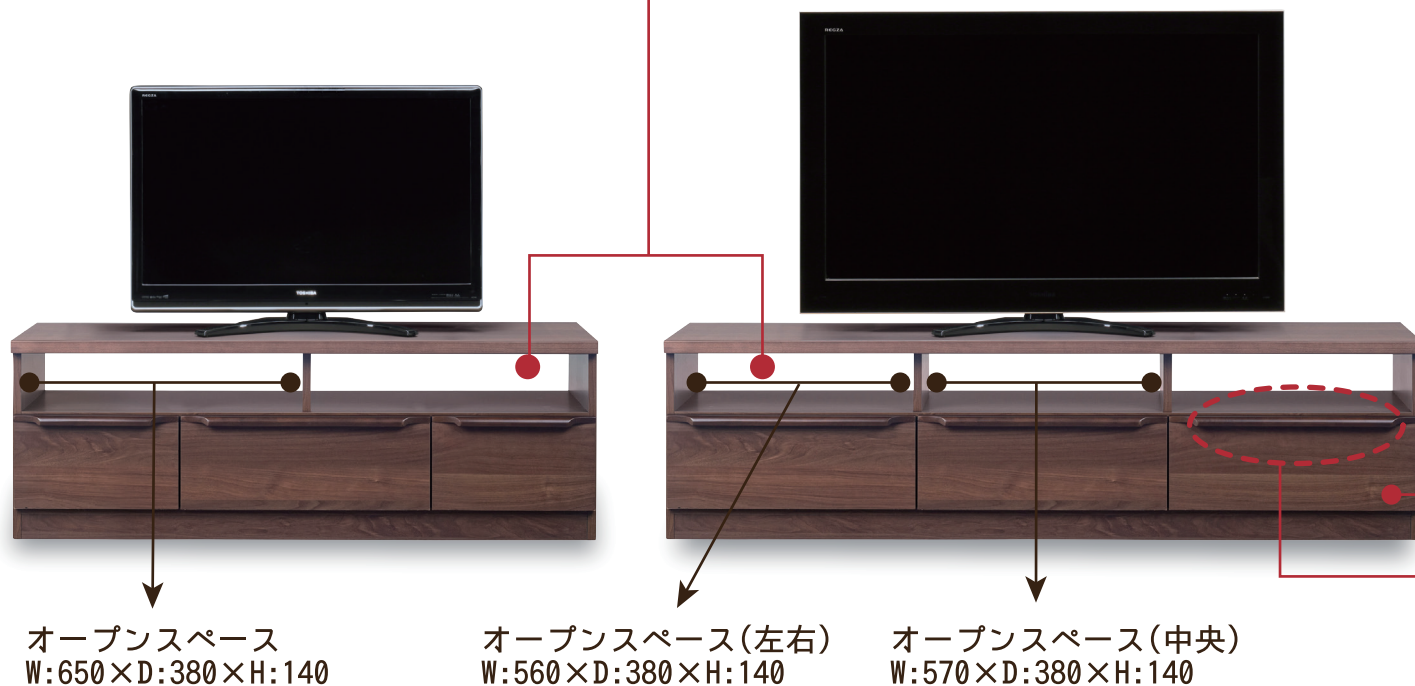

# しっかり収納できる！ 使いやすいシンプルデザイン ~ジョーカー~

選べる  
2サイズ  
巾140/180

安心の国産  
Made  
in  
Japan

Good!  
■配線しやすいオープンタイプ

オープンスペース  
W:650×D:380×H:140

オープンスペース(左右)  
W:560×D:380×H:140

オープンスペース(中央)  
W:570×D:380×H:140

Good!  
■引出しはフルオープンレール！  
奥のモノもラクに取り出せます。

■箱組み仕様なので丈夫！  
箱状の引出しに前板を  
付けた構造です。  
■部分があるので丈夫！

Good!  
■ラバー無垢材の取っ手が  
アクセント♪

商品仕様	
天板形状	フラッシュ
天板材質	MDF強化紙
引出し前板	
引出仕様	箱組
引出レール	フルオープンレール

**140 ローボード** 巾139×奥40×高49(cm)  
品番 364905394 ブラウン

**180 ローボード** 巾178×奥40×高49(cm)  
品番 364905395 ブラウン