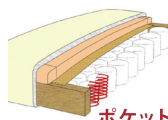

座っても寝てもゆったりリラックス ～シャロン～

Sofa bed Sharon

好みの角度に5段階調節できる！

ゆったりした奥行きと寝心地。

商品仕様	
張地(背・座面)	ファブリック
その他材質	木フレーム/樹脂脚:9cm
中材(クッション材)	ウレタン
バネ仕様	Sバネ、ポケットコイル
ギア	5段階ギア

座り心地の良い Sバネ + ポケットコイル 仕様

S型のバネ (S スプリング) を連結させた構造。座ると座面全体が体重を受け止めて沈む感じです。耐久性があるので長くご愛用いただけます。

弾性に富んだコイルを1つずつ布に包んだ構造。1つ1つのコイルが独立しており「点」で荷重を支える形だからフィット感に優れています。

ソファベッド シャロン

巾190×奥90×高85 (座面高42) cm

品番 910215074 ●ベージュ

品番 910215075 ●ブラウン

品番 910215076 ●ブルー

※ミニクッション2個付き
(サイズ:巾60×奥30×高15 cm)