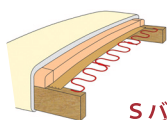

座っても寝てもゆったりリラックス ～シャロン～

Sofa bed Sharon

好みの角度に5段階調節できる！

ゆったりした奥行きと寝心地。

商品仕様	
張地(背・座面)	ファブリック
その他材質	木フレーム/樹脂脚:9cm
中材(クッション材)	ウレタン
バネ仕様	Sバネ、ポケットコイル
ギア	5段階ギア

座り心地の良い Sバネ + ポケットコイル 仕様

S型のバネ (S スプリング) を連結させた構造。座ると座面全体が体重を受け止めて沈む感じです。耐久性があるので長くご愛用いただけます。

弾性に富んだコイルを1つずつ布に包んだ構造。1つ1つのコイルが独立しており「点」で荷重を支える形だからフィット感に優れています。

ソファベッド シャロン

巾190×奥90×高85 (座面高42) cm

品番 910215074 ●ベージュ

品番 910215075 ●ブラウン

品番 910215076 ●ブルー

※ミニクッション2個付き
(サイズ:巾60×奥30×高15 cm)