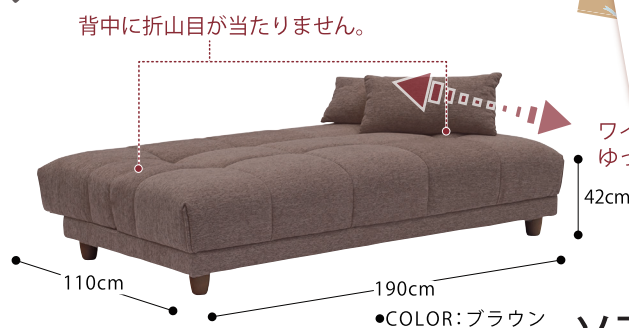

座っても寝てもゆったりリラックス ～シャロン～

Sofa bed Sharon

好みの角度に5段階調節できる！

ゆったりした奥行きと寝心地。

商品仕様	
張地(背・座面)	ファブリック
その他材質	木フレーム/樹脂脚:9cm
中材(クッション材)	ウレタン
バネ仕様	Sバネ、ポケットコイル
ギア	5段階ギア

座り心地の良い Sバネ + ポケットコイル 仕様

S型のバネ (S スプリング) を連結させた構造。座ると座面全体が体重を受け止めて沈む感じです。耐久性があるので長くご愛用いただけます。

弾性に富んだコイルを1つずつ布に包んだ構造。1つ1つのコイルが独立しており「点」で荷重を支える形だからフィット感に優れています。

ソファベッド シャロン

巾190×奥90×高85 (座面高42) cm

品番 910215074 ●ベージュ

品番 910215075 ●ブラウン

品番 910215076 ●ブルー

※ミニクッション2個付き
(サイズ:巾60×奥30×高15 cm)