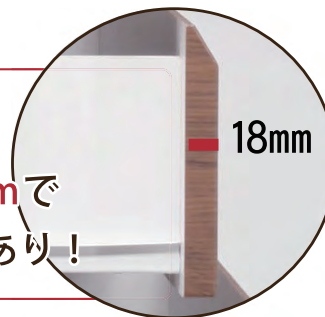

GRANDE 引出しの配色換えも楽しめます

グランデ

～最下段は深引き仕様で収納力アップ～

商品仕様	
天板材質	フラッシュ
引出前板	MDFシート張り
引出しレール	長引き：スライドレール

Good!

同じサイズの引出しは、
入れ替えて好みの
配色が楽しめます。

Good!

長引出しは
スライドレール仕様！
開閉がラク！

Good!

引出しの
前板は18mmで
ボリュームあり！

Good!

抜群の収納力！

- 最下段：深さ18cm
- その他の段：深さ13cm

Good!

台輪デザインが
個性的！

60-6 ハイチェスト
巾 60× 奥 41× 高 121(cm)
品番 469501247

80-4 ローチェスト
巾 80× 奥 41× 高 86(cm)
品番 469501248

80-6 ハイチェスト
巾 79× 奥 41× 高 121(cm)
品番 469501215

120-4 ローチェスト
巾 120× 奥 41× 高 86(cm)
品番 469501216