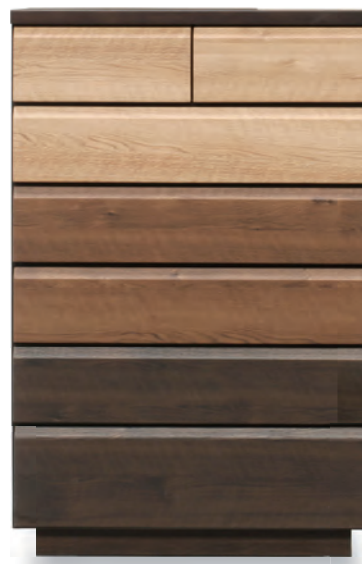

GRANDE 引出しの配色換えも楽しめます

グランデ

～最下段は深引き仕様で収納力アップ～

商品仕様	
天板材質	フラッシュ
引出前板	MDFシート張り
引出しレール	長引き：スライドレール

Good!

同じサイズの引出しは、
入れ替えて好みの
配色が楽しめます。

Good!

長引出しは
スライドレール仕様！
開閉がラク！

Good!

引出しの
前板は18mmで
ボリュームあり！

Good!

抜群の収納力！

- 最下段：深さ18cm
- その他の段：深さ13cm

Good!

台輪デザインが
個性的！

60-6 ハイチェスト
巾 60× 奥 41× 高 121(cm)
品番 469501247

80-4 ローチェスト
巾 80× 奥 41× 高 86(cm)
品番 469501248

80-6 ハイチェスト
巾 79× 奥 41× 高 121(cm)
品番 469501215

120-4 ローチェスト
巾 120× 奥 41× 高 86(cm)
品番 469501216