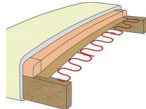

ソファの位置をずらさずに  
収納庫の開閉やソファークラッドへの切り替えができます。

開閉バネ式丁番

開け閉めする途中の角度で  
フタを開けたままにできます。

ソファークラッドとして

肘無 2P(2人掛け)  
ソファークラッドとして

●COROL: ブラウン

●COROL: グリーン

【COROL: グリーン】

●2P(2人掛け)ソファークラッド

●スツール

自由に組み換えられるソファークラッド

2Pソファ&スツールのソファークラッド  
肘部分は左右入れ替えが可能です。  
様々なスタイルでお使いいただけます。

左右どちら側でも設置できます。

肘は収納庫内に  
収納可能です。

Sバネ仕様

S型のバネを連結させた構造。座ると座面  
全体が体重を受け止めて沈み、適度な弾力  
性があります。耐久性があるので長くご愛  
用いただけます。

商品仕様	
張地(背・座面)	ファブリック
その他材質	木フレーム/樹脂脚 2cm
中材(クッション材)	ウレタン
バネ仕様	Sバネ

ソファークラッド カエラ

巾 192× 奥 83× 高 77 (座面高 38) cm

品番 910215077 ●グリーン

品番 910220170 ●ブラウン(Ⅲ)

※2P(2人掛け)ソファークラッドと  
スツールの別売りはできません。