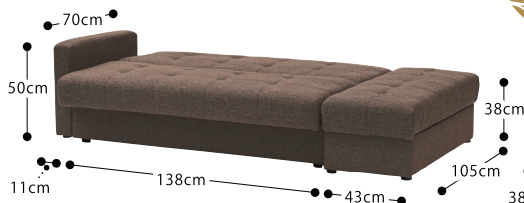

# たっぷり収納できるレトロなソファークラッド

カエラ  
カエラⅢ

選べる2色

グリーン ブラウン

便利な収納庫付き!

【オープン使用イメージ】  
●COROL: グリーン

スツール内部も  
収納に使えます

ローリングギア式

ソファの位置をずらさずに  
収納庫の開閉やソファークラッドへの切り替えができます。

開閉バネ式丁番

開け閉めする途中の角度で  
フタを開けたままにできます。

ソファークラッドとして

肘無 2P(2人掛け)  
ソファークラッドとして

●COROL: ブラウン

●COROL: グリーン

【COROL: グリーン】

●2P(2人掛け)ソファークラッド

●スツール

自由に組み換えられるソファークラッド

2Pソファ&スツールのソファークラッド  
肘部分は左右入れ替えが可能です。  
様々なスタイルでお使いいただけます。

左右どちら側でも設置できます。

肘は収納庫内に  
収納可能です。

Sバネ仕様

S型のバネを連結させた構造。座ると座面  
全体が体重を受け止めて沈み、適度な弾力  
性があります。耐久性があるので長くご愛  
用いただけます。

商品仕様	
張地(背・座面)	ファブリック
その他材質	木フレーム/樹脂脚 2cm
中材(クッション材)	ウレタン
バネ仕様	Sバネ

ソファークラッド カエラ

巾 192× 奥 83× 高 77 (座面高 38) cm

品番 910215077 ●グリーン

品番 910220170 ●ブラウン(Ⅲ)

※2P(2人掛け)ソファークラッドと  
スツールの別売りはできません。