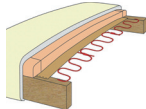

開け閉めする途中の角度で  
フタを開けたままにできます。

ソファーベッドとして

●COROL：ブラウン

肘無 2P(2人掛け)  
ソファーとして

●COROL：グリーン

自由に組みかえられるソファーベッド

2Pソファ&スツールのソファベッド  
肘部分は左右入替えが可能です。  
様々なスタイルでお使いいただけます。

Sバネ仕様

S型のバネを連結させた構造。座ると座面  
全体が体重を受け止めて沈み、適度な弾力  
性があります。耐久性があるので長くご愛  
用いただけます。

商品仕様	
張地(背・座面)	ファブリック
その他材質	木フレーム/樹脂脚2cm
中材(クッション材)	ウレタン
バネ仕様	Sバネ

ソファーベッド カエラ

巾192×奥83×高77(座面高38)cm

品番 910215077 ●グリーン  
品番 910215078 ●レッド  
品番 910219456 ●ブラウン(Ⅱ)