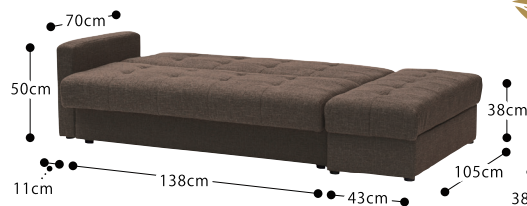

# たっぷり収納できるレトロなソファーベッド ~ カエラ カエラII ~

選べる3色

【オープン使用イメージ】

●COROL：レッド

スツール内部も  
収納に使えます

ローリングギア式

ソファーの位置をずらさずに  
収納庫の開閉やソファーベッ  
ドへの切り替えができます。

開閉バネ式丁番

開け閉めする途中の角度で  
フタを開けたままにできます。

ソファーベッドとして

●COROL：ブラウン

肘無 2P(2人掛け)  
ソファーとして

●COROL：グリーン

自由に組みかえられるソファーベッド

2Pソファ&スツールのソファベッド  
肘部分は左右入替えが可能です。  
様々なスタイルでお使いいただけます。

Sバネ仕様

S型のバネを連結させた構造。座ると座面  
全体が体重を受け止めて沈み、適度な弾力  
性があります。耐久性があるので長くご愛  
用いただけます。

商品仕様	
張地(背・座面)	ファブリック
その他材質	木フレーム/樹脂脚2cm
中材(クッション材)	ウレタン
バネ仕様	Sバネ

ソファーベッド カエラ

巾192×奥83×高77(座面高38)cm

品番 910215077 ●グリーン  
品番 910215078 ●レッド  
品番 910219456 ●ブラウン(Ⅱ)

※2P(2人掛け)ソファーと  
スツールの別売りはできません。