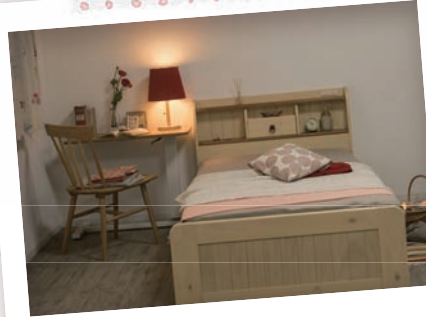

約65~95cmまで
高さを自由に
調節可能♪

point

高さ5cm、奥行き40cmの
隙間があれば、近づけて
使用できます。

巾80cm

color:natural

奥40cm

point

隠れキャスター付き。
移動もラクラク♪

高さ5cm

color:brown

■いろいろなシーンで大活躍■

省スペースでしかも場所を選ばずに使用できます。

移動も昇降も簡単なので使い勝手抜群です！

ベッドサイドで読書も
ラクラク

ソファでくつろいで
いる時も...

ベッドの上での朝食や
リラックスタイムに