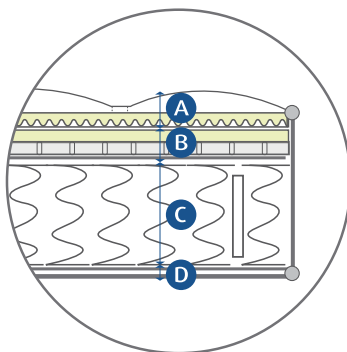

ラウルス Laurus

オーセンティック ファーム
Authentic Firm

表布には、栄光のシンボルである月桂樹、
ラベルには金色のロゴを配しスタイリッシュに。
幸せに満ちた夢を運ぶマットレスが誕生。

Laurusのミドルモデル。ハードタイプの
「Firm」は詰め物に配した高密度ハードウレタンと
ポスチャーテックの組み合わせが身体全体を
しっかりサポートします。

マットレス (高さ) 25cm

	表布生地
A	化繊綿
	プロファイルウレタン
	抗菌不織布
	ウレタン
B	高密度ハードウレタン
	ニューハードフェルト
C	ポスチャーテックコイル(並行配列)
	ニューミラクルエッジ
D	ニューハードフェルト
	ファイラーシート

機能・特徴

ポスチャーテックコイル
(並行配列)
線径2.0mm・5巻

コイルの巻きの始点(センサリーアーム)に
角度をつけることで、荷重に応じて反発力が
変化。つねに理想の寝姿勢を提供します。

月桂樹をモチーフに金色の
ロゴを配したラウルスだけ
の専用ラベルです。

マットレス(ラウルス オーセンティック)

	サイズ	本体価格
S	W 97×L195×H25cm (103206250)	
SD	W121×L195×H25cm (103206251)	
D	W141×L195×H25cm (103206252)	
DW	W153×L195×H25cm (103206253)	