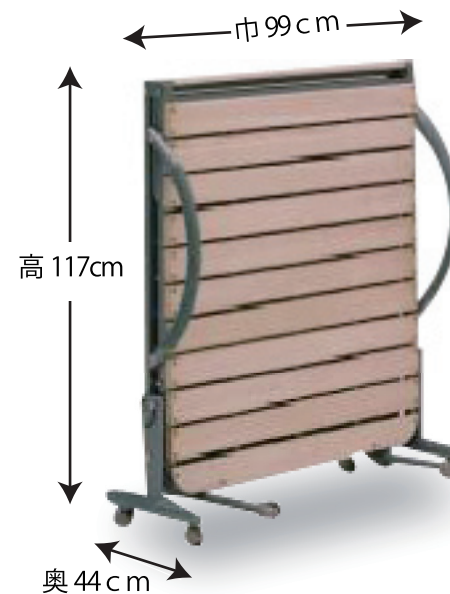

折りたたみすのこベッド ～PEEPⅡ～

Good!

床板は桐スノコなので
通気性も良いです♪

折りたたみ式なので
不要な時は収納出来て
とっても便利

折りたたみ時

Good!

キャスター付き
なので
移動もラクラク♪

■ 商品仕様 ■	
材 質	パイプ
床板材質	桐
床板形状	すのこ

折りたたみすのこベッド

品番 910205573

■ベッド時

巾 99× 奥 212× 高 48 床高 33 (cm)

■折りたたみ時

巾 99× 奥 44× 高 117 (cm)