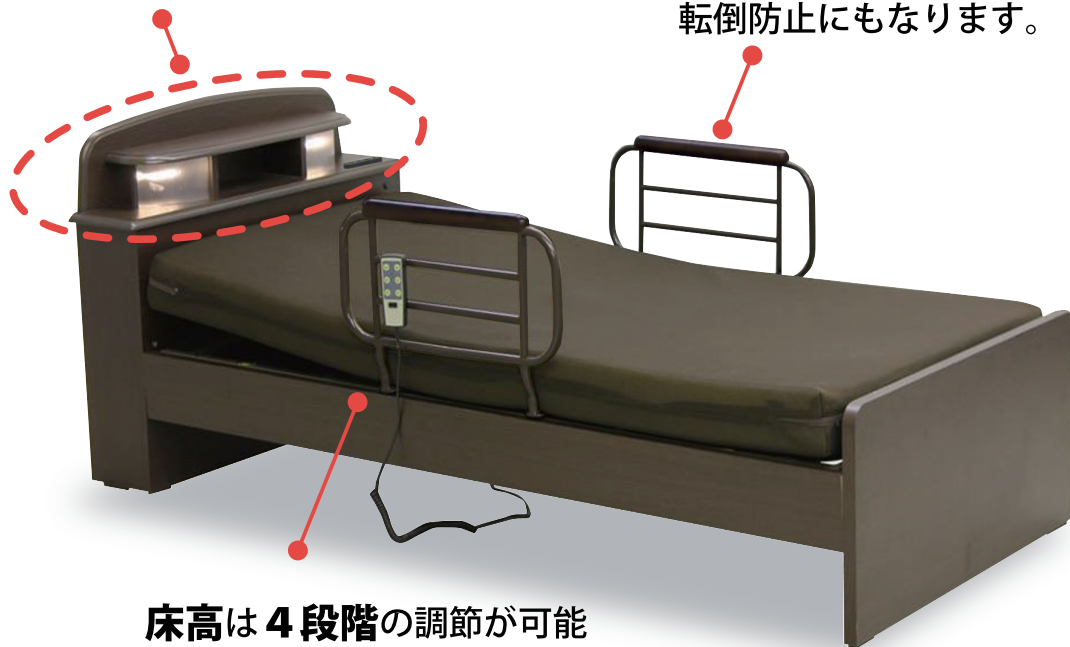

毎日の寝起きが楽になります。～ 電動ベッド MFB8702 JNS ～

便利なライト・コンセント付き

固定式サイドガード2本付き！
立ち上がる時に便利です。
転倒防止にもなります。

背上げ

膝上げ

2
モーター

床高は4段階の調節が可能
(32.5・35・37.5・40 cm)

- POINT** 2モーターの電動ベッド
- POINT** 背上げと膝上げの動作を補助します。
- POINT** マットは12cmウレタンを使用。
※マットレスは圧縮パッケージです。
- POINT** 固定式のサイドガード搭載！
立ち上がる時便利です。

※マットレスは電動ベッドと同時購入で非課税になります。

非課税

商品仕様	
材質	MDF+シート張り
床板材質	スチールパイプ
塗装	ウレタン塗装
フレーム重量	80kg
コンセント	2口付き

ベッドフレーム

巾102×奥223×高81(床高32.5・35・37.5・40) cm
品番 721405974

非課税

圧縮マットレス UFC-12RS

巾97×奥195×高12 cm
品番 721406377