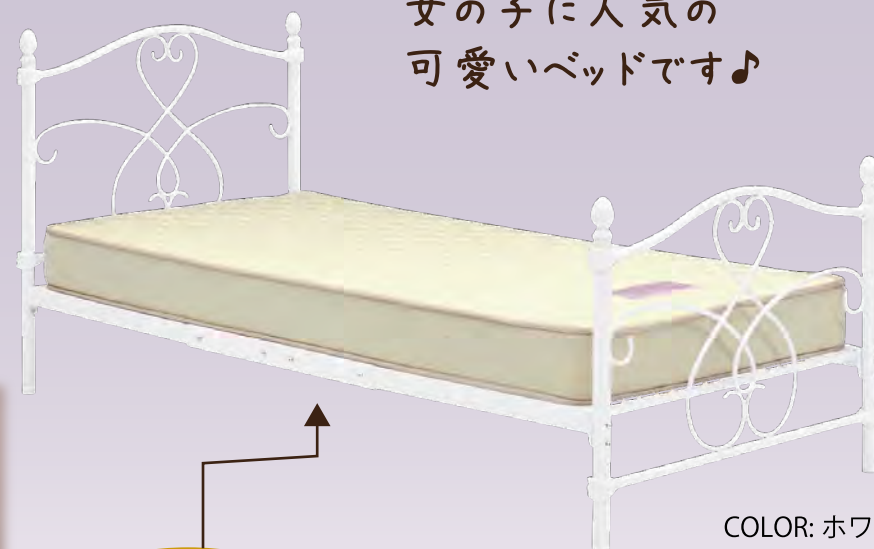

# ロマンチックなお姫様ベッド ~ピンキー~

こんなお部屋も  
夢ではありません!

女の子に人気の  
可愛いベッドです♪

COLOR: ホワイト

床板はメッシュ  
なので通気性が  
良いです

COLOR: ピンク

※マットレスは別売りになります。

商品仕様	
材質	パイプ
床板形状	メッシュ

## パイプベッド

巾 102 × 奥 209 × 高 98 (床高 29) cm

品番 910207607      ピンク

品番 910208954      ホワイト