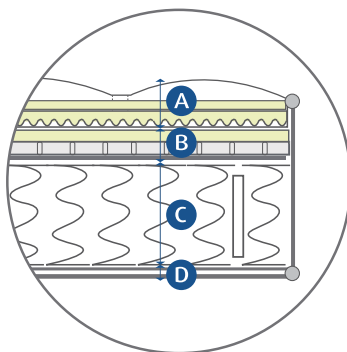

ラウルス Laurus

スーペリア
Superior

表布には、栄光のシンボルである月桂樹、ラベルには金色のロゴを配しスタイリッシュに。幸せに満ちた夢を運ぶマットレスが誕生。

Laurusの上位モデル。厚さ50mmのキルトに、詰め物のジェルラテックスがもたらす快適性、適度なクッション性のある柔らかな感触が特徴です。

マットレス (高さ) 29cm

	表布生地
	化繊綿
A	ソフトウレタン
	プロファイルウレタン
	抗菌不織布
	ソフトウレタン
B	ジェルラテックスフォーム
	ニューハードフェルト
C	ポスチャーテックコイル(並行配列)
	ニューミラクルエッジ
	ニューハードフェルト
D	フィラーシート

機能・特徴

ポスチャーテックコイル
(並行配列)
線径2.0mm・5巻

コイルの巻きの始点(センサリーアーム)に角度をつけることで、荷重に応じて反発力が変化。つねに理想の寝姿勢を提供します。

ジェルラテックス
フォーム

温度調節機能を持ち、寝具の中を快適な温度に調整。適度なクッション性が肌あたりの柔らかさにつながり、快眠をサポートします。

月桂樹をモチーフに金色のロゴを配したラウルスだけの専用ラベルです。

マットレス(ラウルス スーペリア)

	サイズ	本体価格
S	W 97×L195×H29cm (103206095)	
SD	W121×L195×H29cm (103206096)	
D	W141×L195×H29cm (103206097)	
DW	W153×L195×H29cm (103206098)	