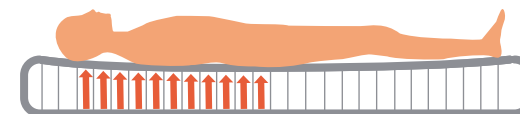

## 選べる6色 【カラーⅢ】

COLOR: レッド

COLOR: ネイビー

COLOR: ブラウン

COLOR: アイボリー

COLOR: ピンク

COLOR: ブラック

### POINT

連結されたスプリングが  
体を面で支える  
ボンネルコイル仕様

### POINT

適度に硬く、床に布団  
を敷いて寝ているような  
感覚で、しっかりとした寝心地。