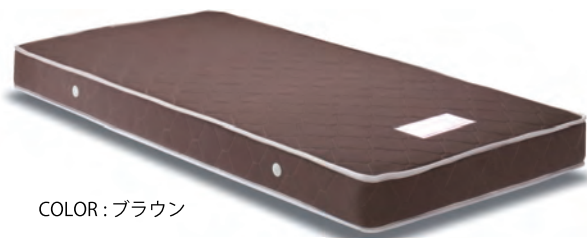

# カラーバリエーション豊富！

## 選べる6色 【カラーⅢ】

COLOR: レッド

COLOR: ネイビー

COLOR: ブラウン

COLOR: アイボリー

COLOR: ピンク

COLOR: ブラック

### POINT

連結されたスプリングが  
体を面で支える  
ボンネルコイル仕様