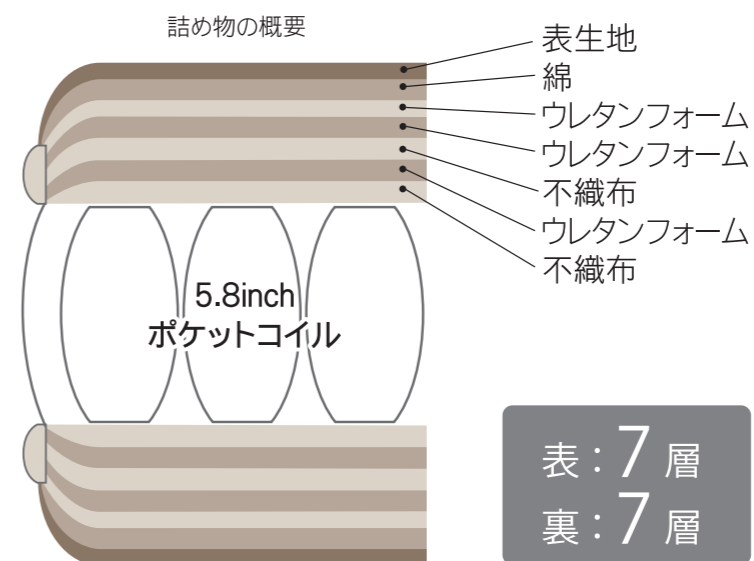

硬めの寝心地をお好みの方にオススメ!

樽型ポケットコイル

詰め物(カットサンプル)

3ゾーンポケットコイル
交互配列

- 線径1.9mmコイル
- 線径2.0mmコイル

- クッション性のある詰め物構造で体に優しくフィットします!
- グレー調の風合いあるニット生地を採用
- 線径1.9mm/2.0mmの2種類のポケットコイル(5.8インチ)採用
- JIS規格最高グレードの線材を使用(SWRH82B C種)

		サイズ
サータ ペディック913F1Nハード(九)	PS	193915335
	SD	193915336
	D	193915337
	Q1	193915338