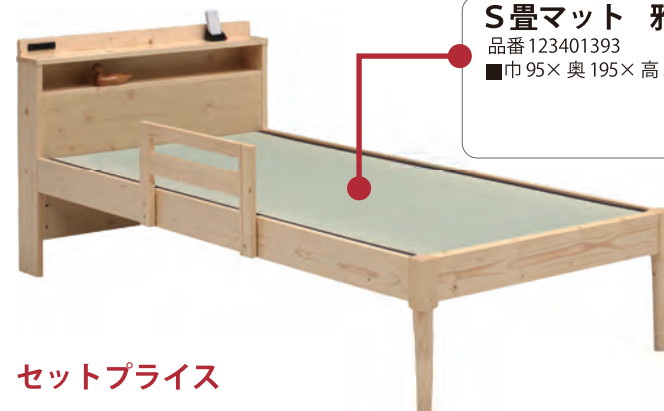

# パイン無垢の木肌が優しい ~PARKII~

パークII

Point  
1

**コンセント付き**  
携帯等は充電しながら  
枕元に♪

Point  
2

**便利な棚付き!**  
目覚まし時計や小物が置いて  
とっても便利。

Point  
3

**手すりの位置を選べます。**  
右でも左でも  
手すりの位置を  
3か所から選べます。  
※取り外しも可。

Point  
4

**床板はスノコ仕様**  
通気性の良い  
パイン材を使用!

Point  
5

**床高は3段階調節可!**  
42、34.5、27cmで  
お好みの高さにも!

■ 商品仕様 ■	
材質	フィンランドパインムク
床板形状	すのこ
塗装	ウレタン塗装

棚付Sベッドフレーム パークII手摺り付き  
品番910213007 ■ 巾103×奥215×高82 床高27~42 (cm)

床板すのこの受棧を下段にさげて  
**専用の畳マットと合わせても…**

**S畳マット 雅**  
品番123401393  
■ 巾95×奥195×高5 (cm)

セットプライス

床板すのこの受棧を上段に上げて  
**お好みのマットレスと合わせても…**

※マットレスは別売りです。