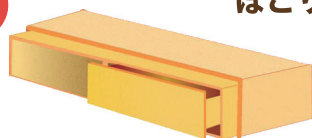

※マットレスは別売りです。

※COLOR：ナチュラル  
引出し内部材質：パイン

※COLOR：ホワイトウォッシュ  
引出し内部材質：パイン

Point

引出し2杯付きで  
たっぷり収納！

Point

ほこりの入りにくいBOX引出し

引出しを出し入れする部分に箱 (BOX) を組み込んでいるため、通常の引き出しに比べてほこりが入りにくくなっています。

商品仕様

材質	フィンランドパイン
床板材質	すのこ
塗装	PU塗装

Sベッドフレーム プリモIV

巾104×奥215×高82 床高26 (cm)

品番 910213918 ナチュラル

品番 910213919 ホワイトウォッシュ