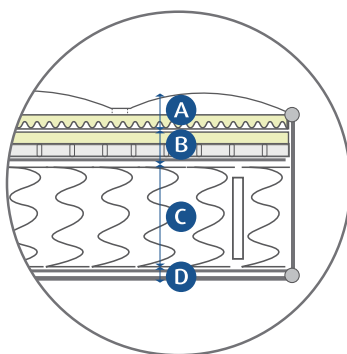

ラウルス Laurus

オーセンティック プラッシュ Authentic Plush

表布には、栄光のシンボルである月桂樹、ラベルには金色のロゴを配しスタイリッシュに。幸せに満ちた夢を運ぶマットレスが誕生。

Laurusのミドルモデル。ソフトタイプの「Plush」は詰め物に配したラテックスとポスチャーテックの組み合わせが身体全体をしっかりとサポートします。

マットレス (高さ) 25cm

| | |
|---|-------------------|
| | 表布生地 |
| A | 化繊綿 |
| | プロファイルウレタン |
| | 抗菌不織布 |
| | ウレタン |
| B | ラテックス |
| | ニューハードフェルト |
| C | ポスチャーテックコイル(並行配列) |
| | ニューミラクルエッジ |
| | ニューハードフェルト |
| D | ファイラーシート |

機能・特徴

ポスチャーテックコイル
(並行配列)
線径2.0mm・5巻

コイルの巻きの始点(センサリーアーム)に角度をつけることで、荷重に応じて反発力が変化。つねに理想の寝姿勢を提供します。

月桂樹をモチーフに金色のロゴを配したラウルスだけの専用ラベルです。

マットレス(ラウルス オーセンティック)

| | サイズ | 本体価格 |
|----|--------------------------------|------|
| S | W 97×L195×H25cm (103206091) | |
| SD | W121×L195×H25cm (103206092) | |
| D | W141×L195×H25cm (103206093) | |
| DW | W153×L195×H25cm (103206094) | |