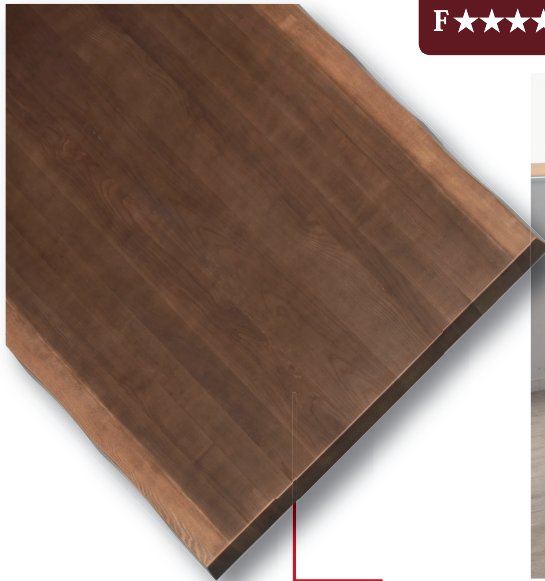

すい れん

水蓮 タモ無垢材ならではの優しい質感

タモ材のきれいな木目の良さを生かしたナチュラル感溢れるダイニングセット。
無垢材ならではの存在感で、和風・洋風どちらのお部屋にも馴染みます。

豊富なサイズバリエーション
- 様々なスタイルに対応 -

F★★★★認定塗料 ポンドや塗料は安心安全なF☆☆☆☆を使用。

組合わせ例
180 食堂 6点セット (アンティーク色) 910212078
テーブル: 巾180cm / 食堂ベンチ: 巾150cm / 肘付回転椅子2脚 / 肘なし回転椅子2脚

組合わせ例
150 食堂 4点セット (ナチュラル色) 910214693

テーブル: 巾150cm / 食堂ベンチ: 巾130cm / 肘なし固定椅子2脚

組合わせ例
200 食堂 6点セット (アンティーク色) 910212072

テーブル: 巾200cm / 食堂ベンチ: 巾180cm / 肘付回転椅子2脚 / 肘なし回転椅子2脚

食堂テーブルは選べる3サイズ
巾150、180、200cm

各サイズ: 奥90×高71 (cm)

巾150 ※脚間117(cm)
● 910214692 ナチュラル ● 910214694 アンティーク

巾180 ※脚間113(cm)
● 910211023 ナチュラル ● 910212073 アンティーク

巾200 ※脚間130(cm)
● 910211031 ナチュラル ● 910212068 アンティーク

カラーは選べる2タイプ

- 爽やかな印象のナチュラル色
- オイル塗装仕上げ
- 長年使い込んだような味わい深い風合いに仕上げたアンティーク色
- ウレタン塗装仕上げ