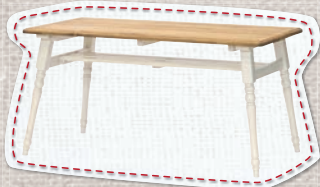

ハイスツール

スツール

110コンソール
(ロツン: 910217943)
W110 D45 H72

ハイスツール
(ロツン: 910217945)
W40 D36 H62

スツール
(ロツン: 910217944)
W40 D36 H45

天板はナチュラルな
オイル塗装仕上げ

テーブル下とイス後ろには
本や小物を置ける棚付き

教会で聖書を入れる箱として
使われていたポケットが
背もたれについた「チャーチ
チェア」のようなデザイン。

Check!

商品のポイントを
動画でチェック!

75ダイニングテーブル
(ロツン: 910217941)
W75 D75 H70

135ダイニングテーブル
(ロツンN: 910214894)
W135 D75 H70

ダイニングベンチ
(ロツンN: 910214896)
W100 D33 H42

チェアは2タイプから選べます。

ダイニングチェア
(ロツンN: 910214895)
W45 D53 H85 SH42