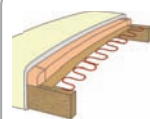

引っかきキズや汚れも気にならない！～マーベリック～

圧迫感の無いコンパクトソファー
木棧風デザインが印象的。

【2P(2人掛け) COROL:ダークグリーン】

へたりにくい Sバネ仕様

S型のバネを連結させた構造。座ると座面全体が体重を受け止めて沈み、適度な弾力性があります。耐久性があるので長くご愛用いただけます。

背もたれはシリコンフィル仕様で
ふんわりとした座り心地

座面はへたりにくい
Sバネ仕様

生地を2色で張り分けた
木棧風のデザイン

●3P(3人掛け) COROL:アイボリー

張地はEPUを採用。
長くご愛用
いただけます。

ペットと一緒に
ソファライフ

張地のEPUは7年使用を想定した試験をクリア。

- EPUとは - Extra Polyurethane

Point 1 生地表面の強度が高くキズが付きにくい
※従来のPU比較

Point 2 生地劣化など加水分解(*1)も
半分程度に抑えられています。

Point 3 メンテナンスは乾拭き程度で
簡単に済みます。

※1)合皮生地に使用されるポリウレタンは、水分との化学反応により、加水分解と呼ばれる劣化(表面のツヤ変化、べとつき、剥離、硬化など)を引き起こすことがあります。

商品仕様	
張地	合皮 (EPU-PVC)
その他材質	木脚
中材(クッション材)	座:ウレタン/背:シリコンフィル/ウレタン
バネ仕様	座:Sバネ/背:ウェーピングベルト

3Pソファ マーベリック
巾170×奥80×高83(座面高41)cm
品番 910215304 ○アイボリー
品番 910215305 ●ダークグリーン