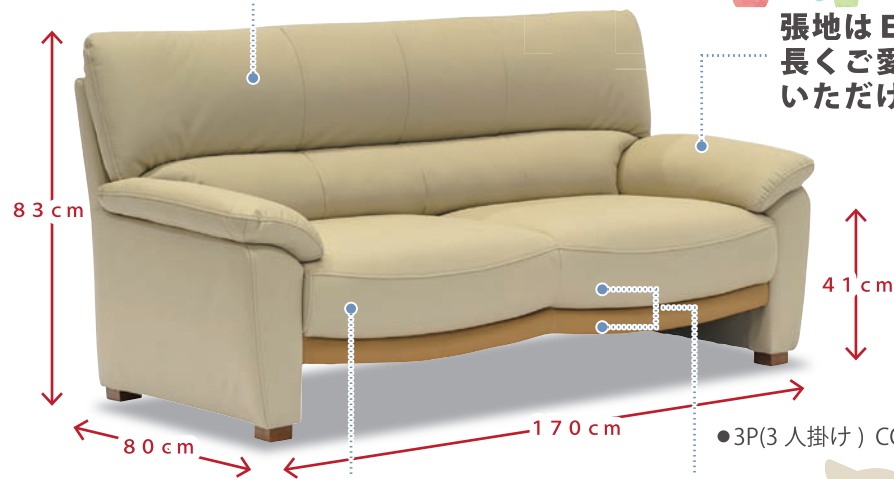

引っかきキズや汚れも気にならない！～マーベリック～

圧迫感の無いコンパクトソファー
木棧風デザインが印象的。

【2P(2人掛け) COROL:ダークグリーン】

へたりにくい Sバネ仕様

S型のバネを連結させた構造。座ると座面全体が体重を受け止めて沈み、適度な弾力性があります。耐久性があるので長くご愛用いただけます。

背もたれはシリコンフィル仕様で
ふんわりとした座り心地

座面はへたりにくい
Sバネ仕様

生地を2色で張り分けた
木棧風のデザイン

●3P(3人掛け) COROL:アイボリー

張地はEPUを採用。
長くご愛用
いただけます。

ペットと一緒に
ソファライフ

張地のEPUは7年使用を想定した試験をクリア。

- EPUとは - Extra Polyurethane

Point 1 生地表面の強度が高くキズが付きにくい
※従来のPU比較

Point 2 生地劣化など加水分解(*1)も
半分程度に抑えられています。

Point 3 メンテナンスは乾拭き程度で
簡単に済みます。

※1)合皮生地に使用されるポリウレタンは、水分との化学反応により、加水分解と呼ばれる劣化(表面のツヤ変化、べとつき、剥離、硬化など)を引き起こすことがあります。

商品仕様	
張地	合皮 (EPU-PVC)
その他材質	木脚
中材(クッション材)	座:ウレタン/背:シリコンフィル/ウレタン
バネ仕様	座:Sバネ/背:ウェーピングベルト

3Pソファ マーベリック
巾170×奥80×高83(座面高41)cm
品番 910215304 ○アイボリー
品番 910215305 ●ダークグリーン

2Pソファ マーベリック
巾140×奥80×高83(座面高41)cm
品番 910215302 ○アイボリー
品番 910215303 ●ダークグリーン