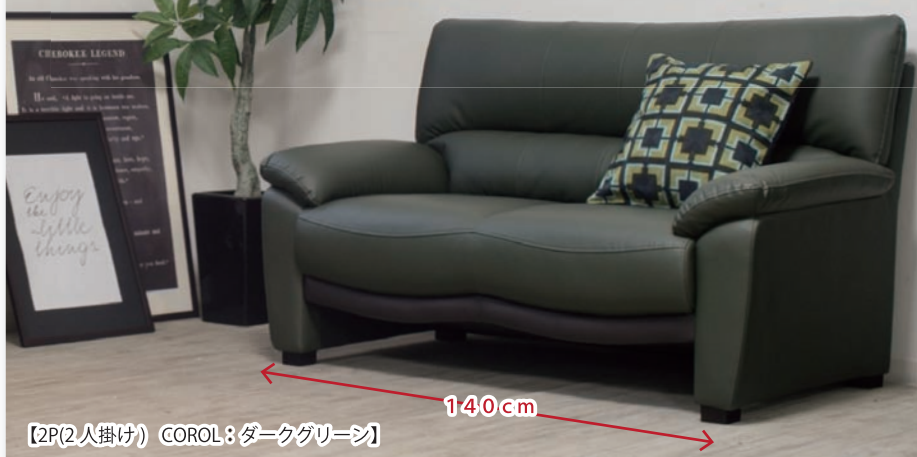

引っかきキズや汚れも気にならない！～マーベリック～

圧迫感の無いコンパクトソファー
木棧風デザインが印象的。

【2P(2人掛け) COROL:ダークグリーン】

へたりにくい Sバネ仕様

S型のバネを連結させた構造。座ると座面全体が体重を受け止めて沈み、適度な弾力性があります。耐久性があるので長くご愛用いただけます。

背もたれはシリコンフィル仕様で
ふんわりとした座り心地

座面はへたりにくい
Sバネ仕様

生地を2色で張り分けた
木棧風のデザイン

●3P(3人掛け) COROL:アイボリー

張地はEPUを採用。
長くご愛用
いただけます。

ペットと一緒に
ソファライフ

張地のEPUは7年使用を想定した試験をクリア。

- EPUとは - Extra Polyurethane

Point 1 生地表面の強度が高くキズが付きにくい
※従来のPU比較

Point 2 生地劣化など加水分解(*1)も
半分程度に抑えられています。

Point 3 メンテナンスは乾拭き程度で
簡単に済みます。

※1)合皮生地に使用されるポリウレタンは、水分との化学反応により、加水分解と呼ばれる劣化(表面のツヤ変化、べとつき、剥離、硬化など)を引き起こすことがあります。

商品仕様	
張地	合皮 (EPU-PVC)
その他材質	木脚
中材(クッション材)	座:ウレタン/背:シリコンフィル/ウレタン
バネ仕様	座:Sバネ/背:ウェーピングベルト

3Pソファ マーベリック
巾170×奥80×高83(座面高41)cm
品番 910215304 ○アイボリー
品番 910215305 ●ダークグリーン

2Pソファ マーベリック
巾140×奥80×高83(座面高41)cm
品番 910215302 ○アイボリー
品番 910215303 ●ダークグリーン