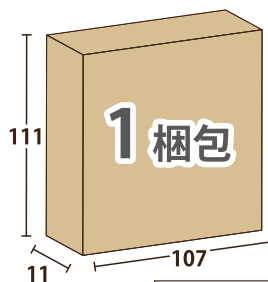

# 自分で運んで組み立てればすぐに使えます。 ～ポールⅡ～

●COLOR: ダークブラウン ※マットレス別売

ALL  
パイン材

●COLOR: ホワイトウォッシュ

**Good!**

フレームは2分割できるので搬入や移動に便利

**Good!**

1 梱包なので購入したその日に持って帰ってご使用いただけます。

梱包サイズ：巾107×奥111×高11cm  
梱包重量：26.5kg

**Good!**

床板はすのこなので通気性も良いです♪

商品仕様	
材質	パイン
床板材質	パイン
床板形状	すのこ

## Sフレーム ポールⅡ

巾100×奥201×高62 床高24 cm

品番:910213928 ●ダークブラウン

品番:910219585 ○ホワイトウォッシュ