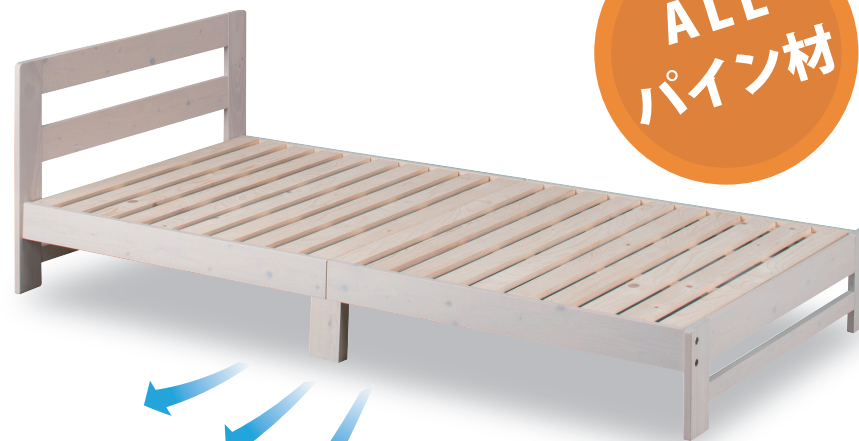

# 自分で運んで組み立てればすぐに使えます。 ～ポールⅡ～

●COLOR: ダークブラウン ※マットレス別売

ALL  
パイン材

●COLOR: ホワイトウォッシュ

**Good!**

フレームは2分割できるので搬入や移動に便利

**Good!**

1 梱包なので購入したその日に持って帰ってご使用いただけます。

梱包サイズ：巾107×奥111×高11cm  
梱包重量：26.5kg

**Good!**

床板はすのこなので通気性も良いです♪

商品仕様	
材質	パイン
床板材質	パイン
床板形状	すのこ

## Sフレーム ポールⅡ

巾100×奥201×高62 床高24 cm

品番:910213928 ●ダークブラウン

品番:910219585 ○ホワイトウォッシュ